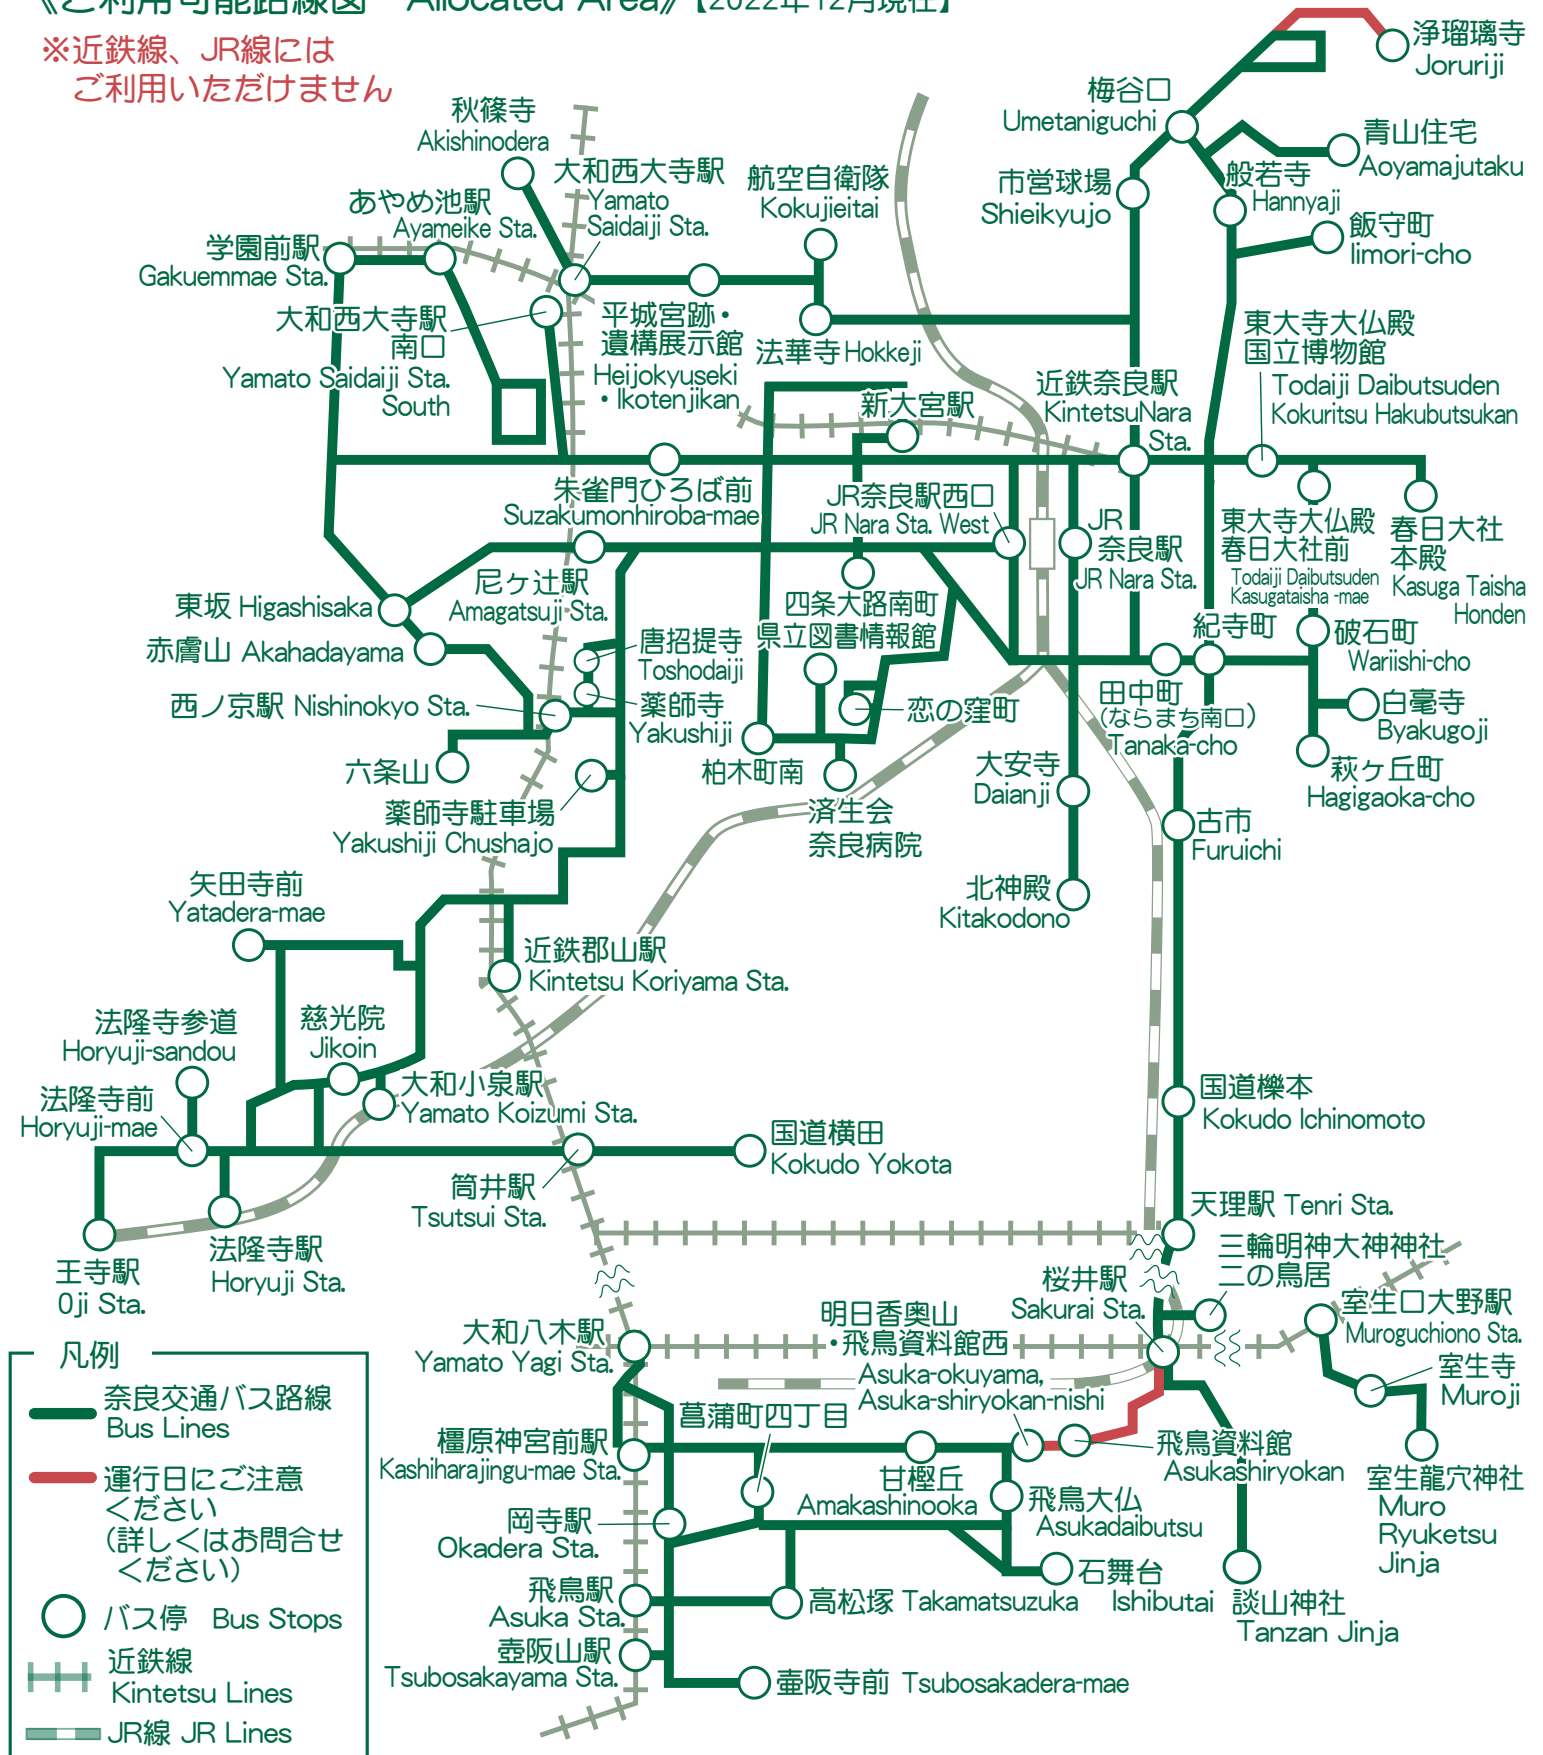

《ご利用可能路線図 Allocated Area》【2022年12月現在】

※近鉄線、JR線には
ご利用いただけません

- 凡例
- 奈良交通バス路線
Bus Lines
 - 運行日にご注意
ください
(詳しくはお問合せ
ください)
 - バス停 Bus Stops
 - ≡≡≡ 近鉄線
Kintetsu Lines
 - ≡≡≡ JR線 JR Lines