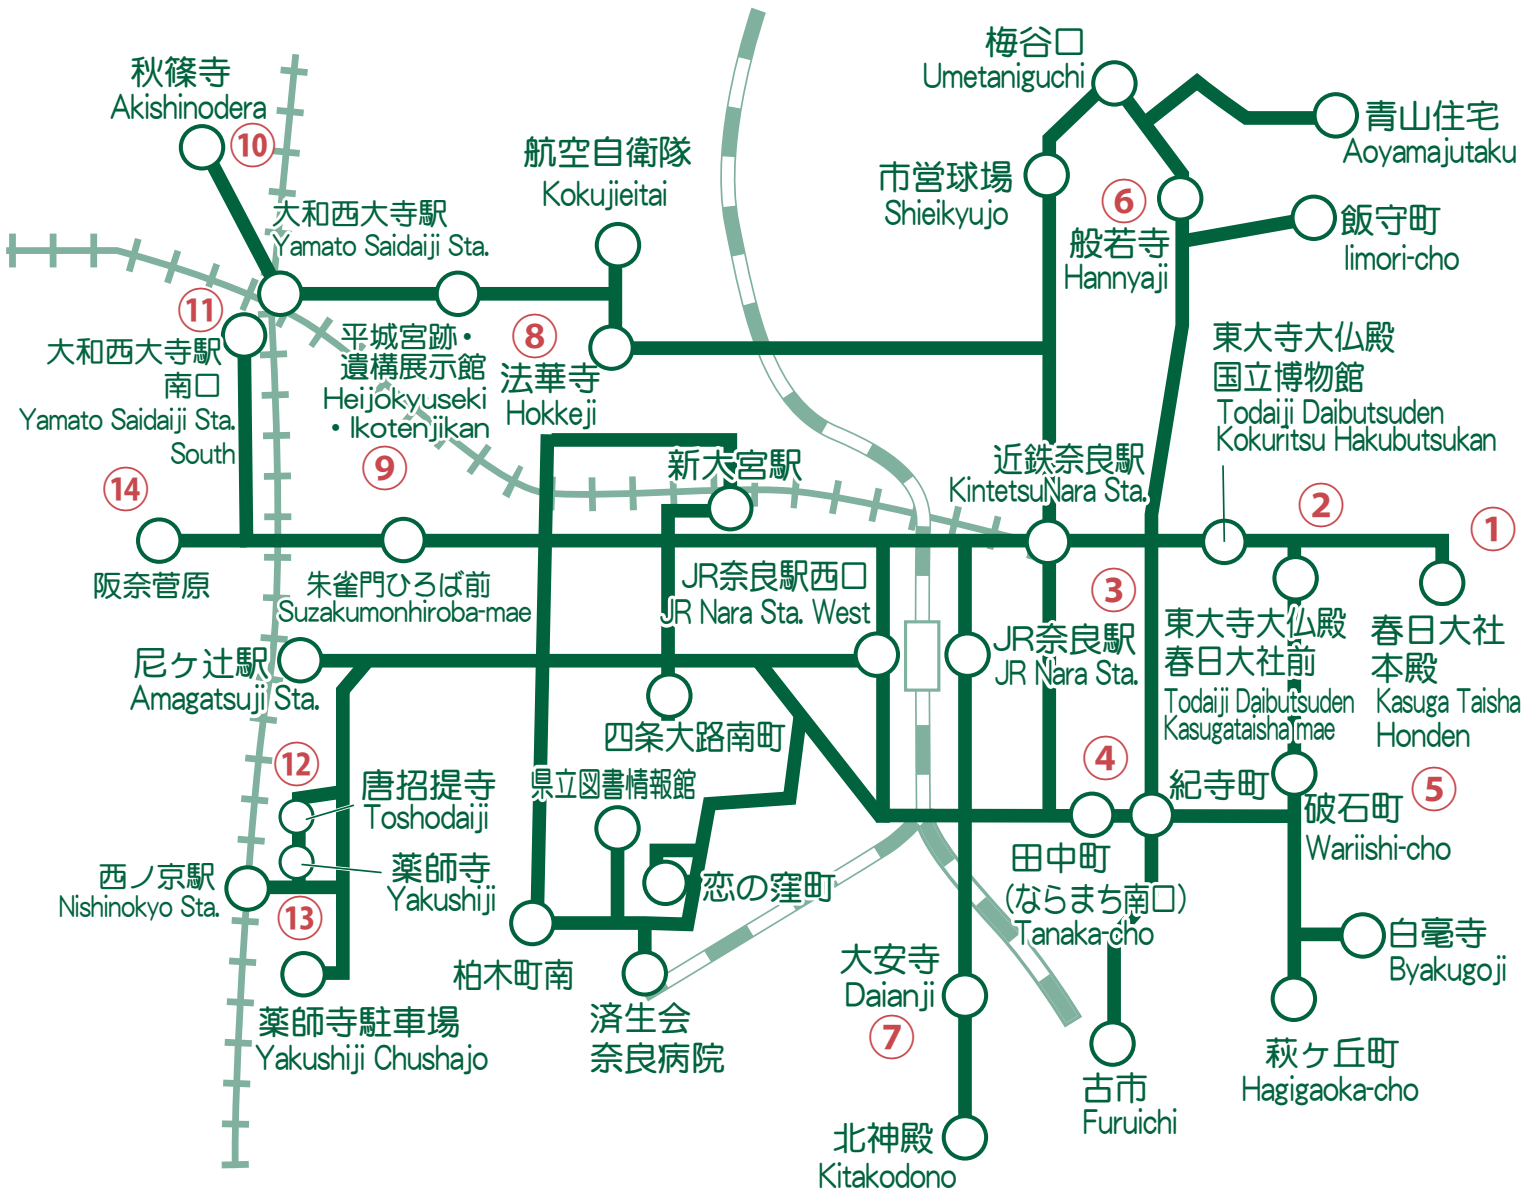

《ご利用可能路線図 Allocated Area》 【2021年4月1日現在】

※近鉄線、JR線にはご利用いただけません。

※法隆寺・法起寺、浄瑠璃寺・梅美台エリア、
学園前駅（南）エリアはご利用いただけません。

凡例	
—	奈良交通バス路線 Bus Lines
○	バス停 Bus Stops
---	近鉄線 Kintetsu Lines
—	JR線 JR Lines

主な観光地 Main Tourist Spots	⑤ 新薬師寺 Shinyakushiji Temple	⑩ 秋篠寺 Akishinodera Temple
① 春日大社 Kasuga Taisha Shrine	⑥ 般若寺 Hannyaji Temple	⑪ 西大寺 Saidaiji Temple
② 東大寺 Todaiji Temple	⑦ 大安寺 Daianji Temple	⑫ 唐招提寺 Toshodaiji Temple
③ 興福寺 Kohfukuji Temple	⑧ 法華寺 Hokkeji Temple	⑬ 薬師寺 Yakushiji Temple
④ ならまち Nara-machi	⑨ 平城宮跡 Heijo Palace Site	⑭ 喜光寺 Kikouji Temple