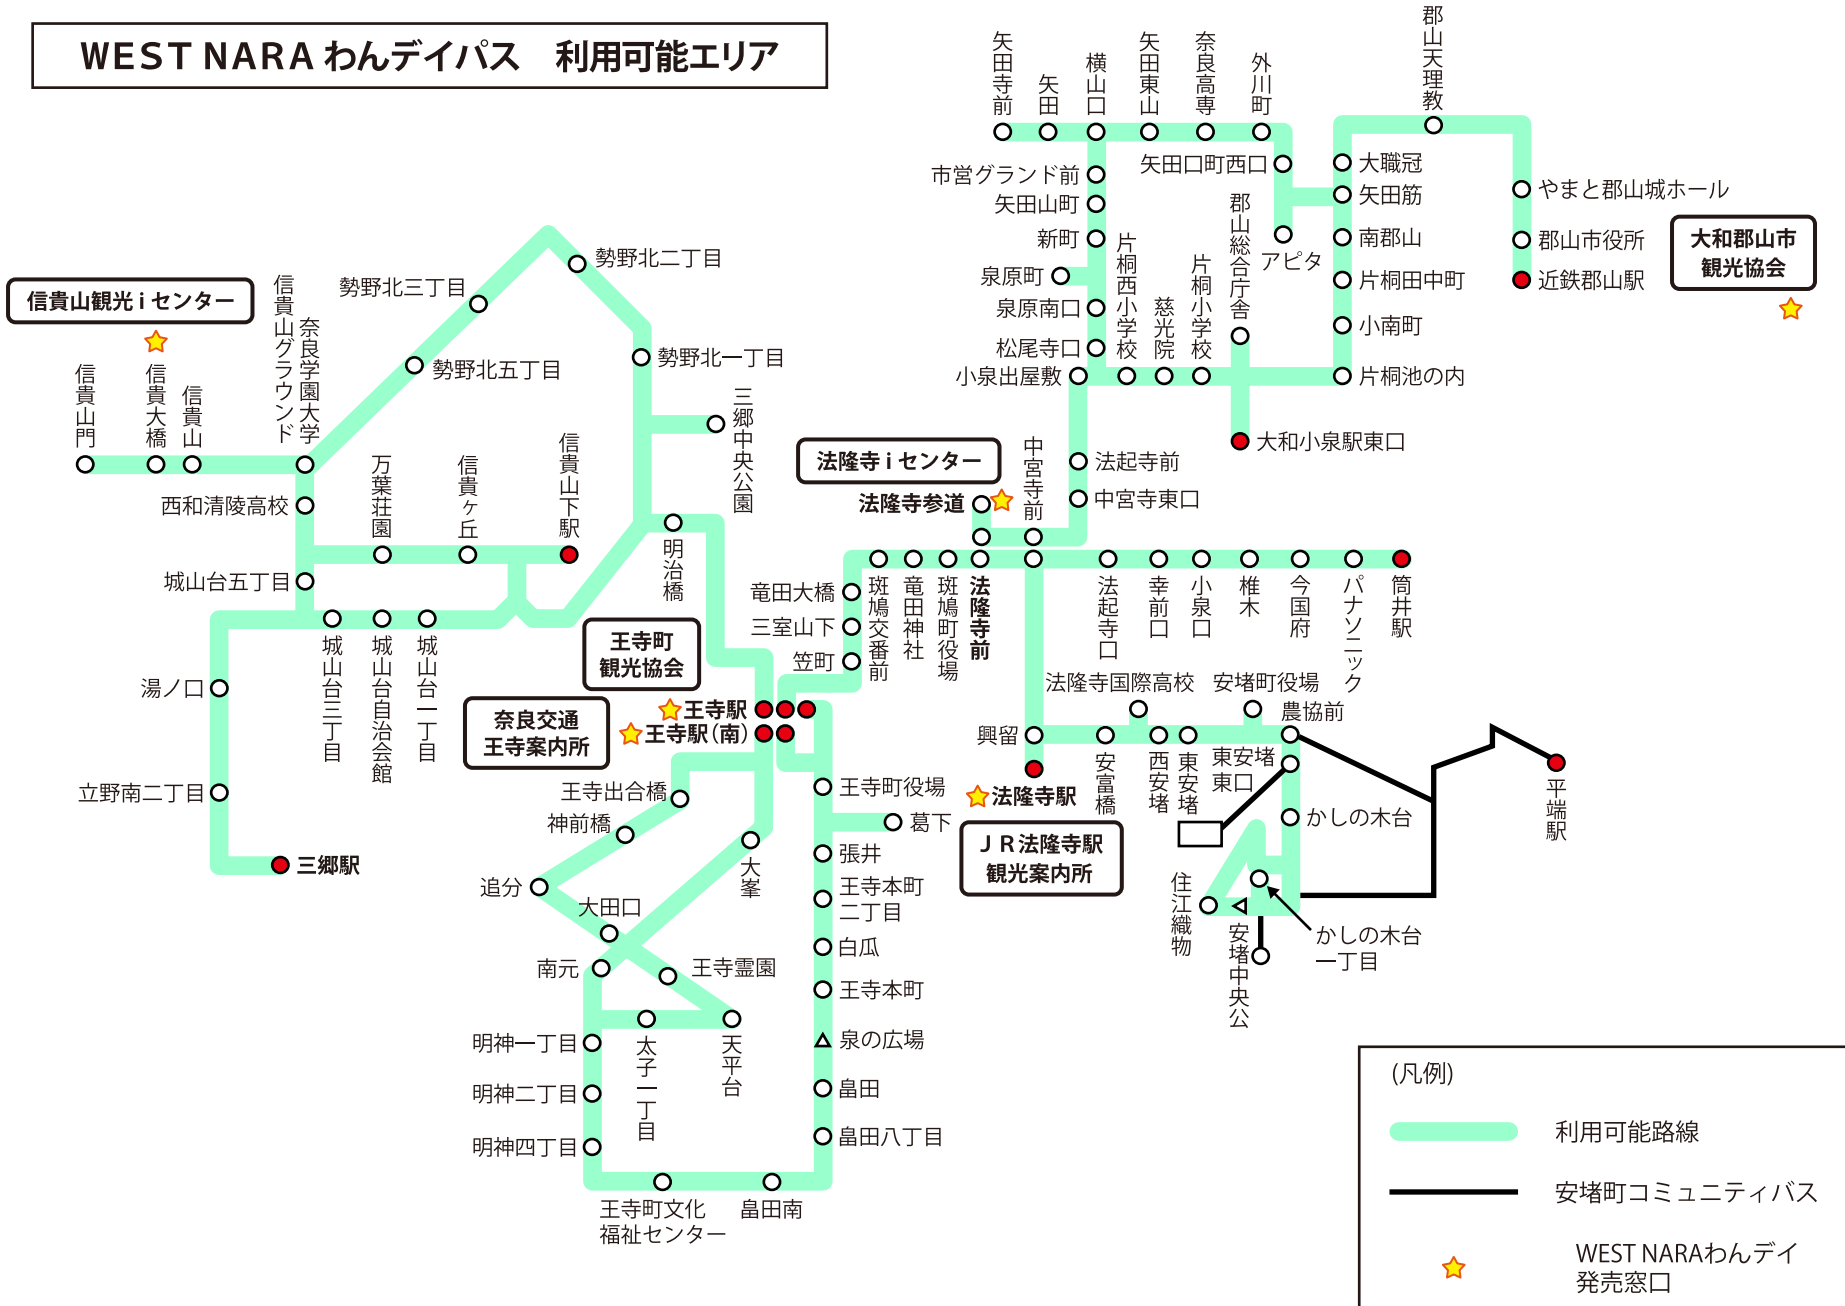

WEST NARA わんデイパス 利用可能エリア

(凡例)

- 利用可能路線
- 安堵町コミュニティバス
- WEST NARA わんデイ発売窓口