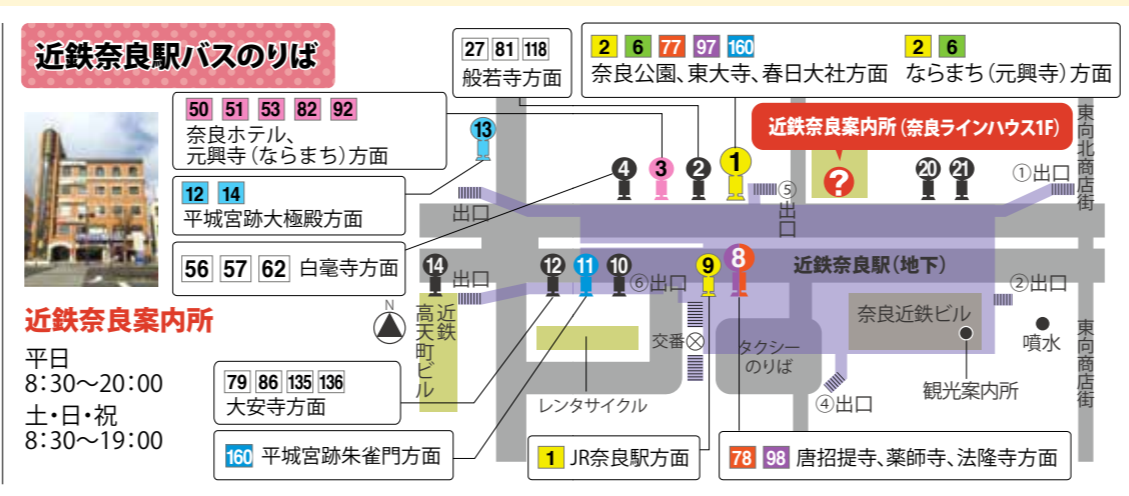

奈良市内主要バス路線図

フリー乗車券利用可能エリアです。

1~6・53はフリー乗車券提示特典施設です。詳細はp8・9・11をご覧ください。

2018年7月1日現在