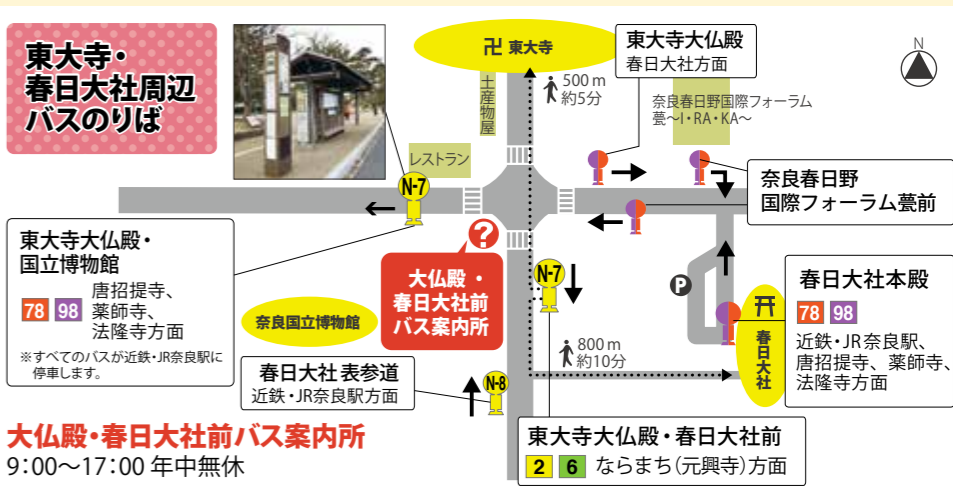

奈良市内主要バス路線図

フリー乗車券利用可能エリアです。

1~6・53はフリー乗車券提示特典施設です。詳細はp8・9・11をご覧ください。

2018年7月1日現在