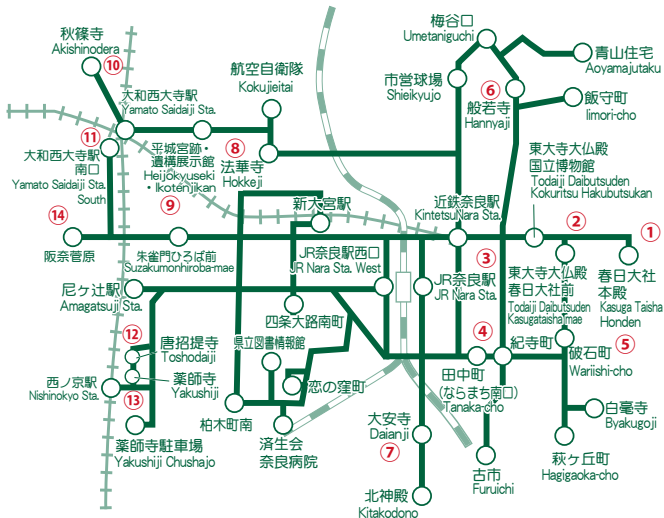

《ご利用可能路線図 Allocated Area》 【2021年4月1日現在】

※近鉄線、JR線にはご利用いただけません。

※法隆寺・法起寺、浄瑠璃寺・梅美台エリア、
学園前駅（南）エリアはご利用いただけません。

- 凡例
- 奈良交通/バス路線 Bus Lines
 - バス停 Bus Stops
 - +++ 近鉄線 Kintetsu Lines
 - JR線 JR Lines

主な観光地 Main Tourist Spots	⑤ 新薬師寺 Shinyakushiji Temple	⑩ 秋篠寺 Akishinodera Temple
① 春日大社 Kasuga Taisha Shrine	⑥ 般若寺 Hannayaji Temple	⑪ 西大寺 Saidaiji Temple
② 東大寺 Todaiji Temple	⑦ 大安寺 Daianji Temple	⑫ 唐招提寺 Toshodaiji Temple
③ 興福寺 Kohfukuji Temple	⑧ 法華寺 Hokkeji Temple	⑬ 薬師寺 Yakushiji Temple
④ ならまち Nara-machi	⑨ 平城宮跡 Heijo Palace Site	⑭ 喜光寺 Kikouji Temple