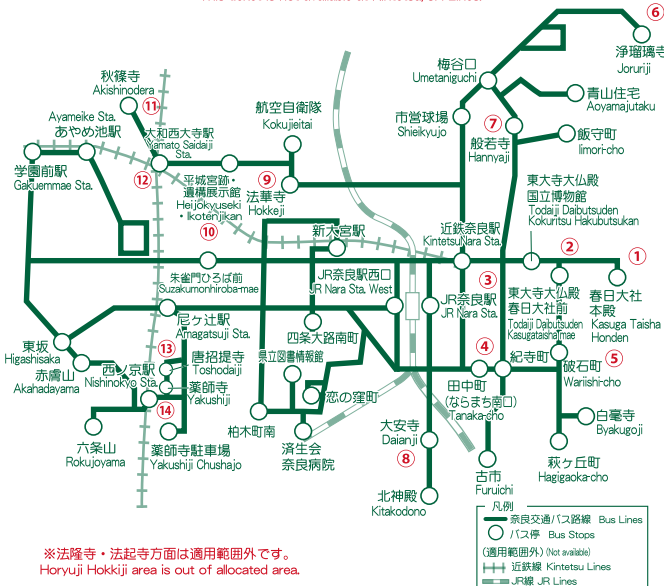

《ご利用可能路線図 Allocated Area》 【2018年5月1日現在】

※近鉄線、JR線にはご利用いただけません。
This ticket is not available at Kintetsu/JR Lines.

※法隆寺・法起寺方面は適用範囲外です。
Horyuji Hokkiji area is out of allocated area.

主な観光地 Main Tourist Spots	⑤ 新薬師寺 Shinyakushiji Temple	⑩ 平城宮跡 Heijo Palace Site
① 春日大社 Kasuga Taisha Shrine	⑥ 浄瑠璃寺 Joruriji Temple	⑪ 秋篠寺 Akishinodera Temple
② 東大寺 Todaiji Temple	⑦ 般若寺 Hannayaji Temple	⑫ 西大寺 Saidaiji Temple
③ 興福寺 Kohfukuji Temple	⑧ 大安寺 Daianji Temple	⑬ 唐招提寺 Toshodaiji Temple
④ ならまち Nara-machi	⑨ 法華寺 Hokkeji Temple	⑭ 薬師寺 Yakushiji Temple