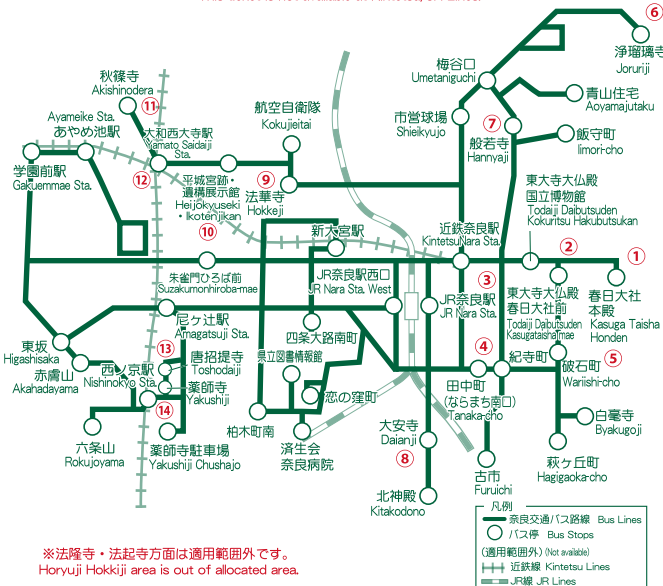

# 《ご利用可能路線図 Allocated Area》 【2018年5月1日現在】

※近鉄線、JR線にはご利用いただけません。  
This ticket is not available at Kintetsu/JR Lines.

※法隆寺・法起寺方面は適用範囲外です。  
Horyuji Hokkiji area is out of allocated area.

<b>主な観光地</b> Main Tourist Spots	<b>⑤ 新薬師寺</b> Shinyakushiji Temple	<b>⑩ 平城宮跡</b> Heijo Palace Site
<b>① 春日大社</b> Kasuga Taisha Shrine	<b>⑥ 浄瑠璃寺</b> Joruriji Temple	<b>⑪ 秋篠寺</b> Akishinodera Temple
<b>② 東大寺</b> Todaiji Temple	<b>⑦ 般若寺</b> Hannayaji Temple	<b>⑫ 西大寺</b> Saidaiji Temple
<b>③ 興福寺</b> Kohfukuji Temple	<b>⑧ 大安寺</b> Daianji Temple	<b>⑬ 唐招提寺</b> Toshodaiji Temple
<b>④ ならまち</b> Nara-machi	<b>⑨ 法華寺</b> Hokkeji Temple	<b>⑭ 薬師寺</b> Yakushiji Temple