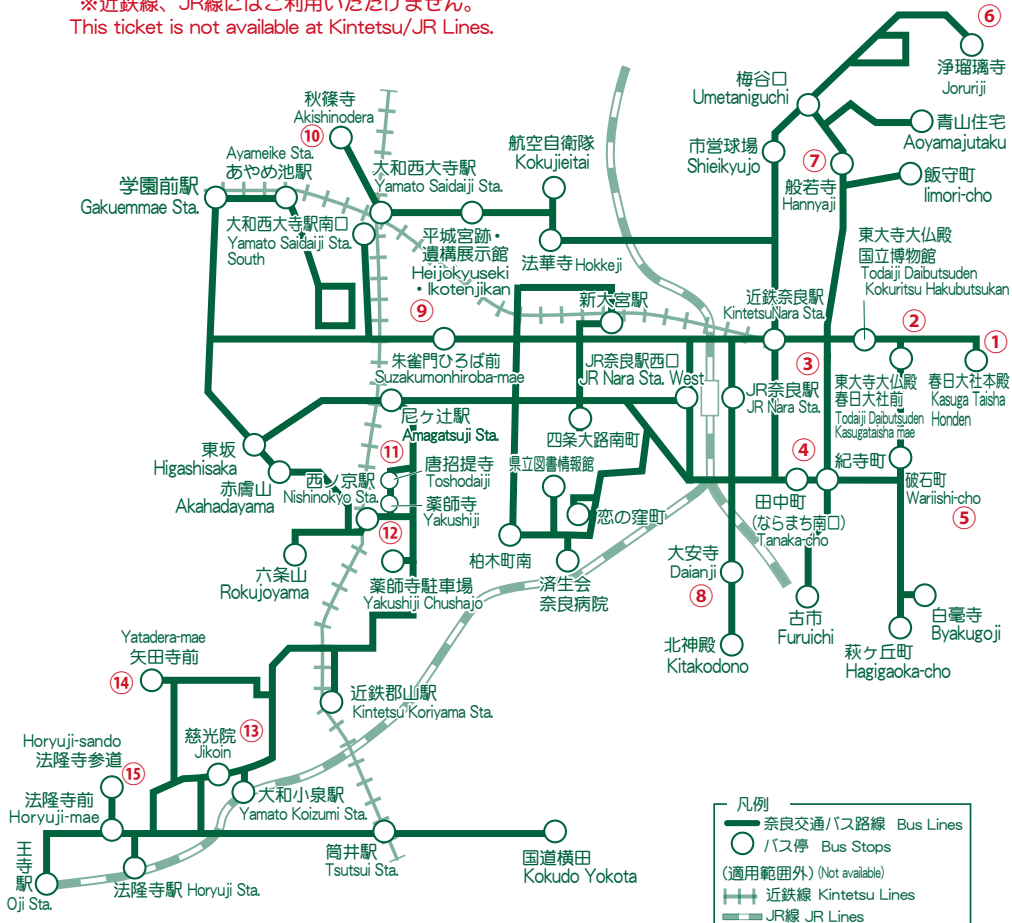

《ご利用可能路線図 Allocated Area》 [2021年4月1日現在]

※近鉄線、JR線にはご利用いただけません。
This ticket is not available at Kintetsu/JR Lines.

主な観光地 Main Tourist Spots

① 春日大社 Kasuga Taisha Shrine	⑥ 浄瑠璃寺 Joruriji Temple	⑪ 唐招提寺 Toshodaiji Temple
② 東大寺 Todaiji Temple	⑦ 般若寺 Hannayaji Temple	⑫ 薬師寺 Yakushiji Temple
③ 興福寺 Kohfukuji Temple	⑧ 大安寺 Daianji Temple	⑬ 慈光院 Jikoin Temple
④ ならまち Nara-machi	⑨ 平城宮跡 Heijo Palace Site	⑭ 矢田寺 Yatadera Temple
⑤ 新薬師寺 Shinyakushiji Temple	⑩ 秋篠寺 Akishinodera Temple	⑮ 法隆寺 Horyuji Temple