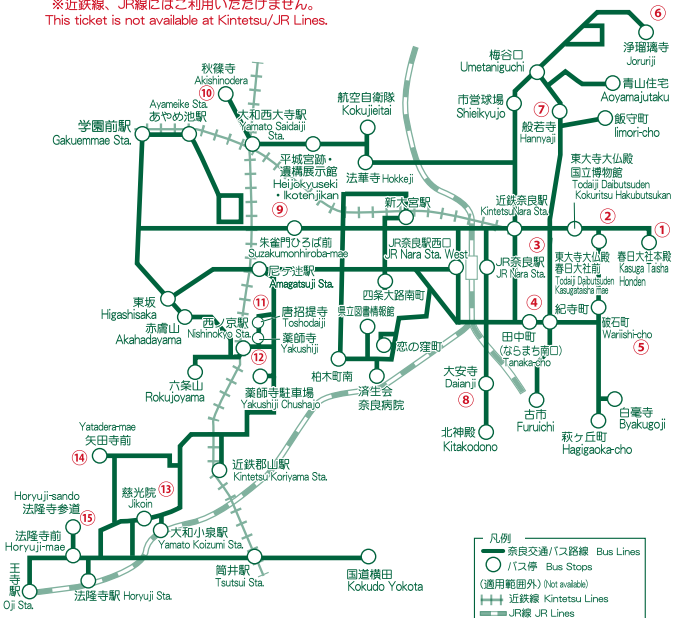

# 《ご利用可能路線図 Allocated Area》【2018年5月1日現在】

※近鉄線、JR線にはご利用いただけません。  
This ticket is not available at Kintetsu/JR Lines.

## 主な観光地 Main Tourist Spots

① 春日大社 Kasuga Taisha Shrine	⑥ 浄瑠璃寺 Joruriji Temple	⑪ 唐招提寺 Toshodaiji Temple
② 東大寺 Todaiji Temple	⑦ 般若寺 Hannayaji Temple	⑫ 薬師寺 Yakushiji Temple
③ 興福寺 Kohfukuji Temple	⑧ 大安寺 Daijani Temple	⑬ 慈光院 Jikoin Temple
④ ならまち Nara-machi	⑨ 平城宮跡 Heijo Palace Site	⑭ 矢田寺 Yatadera Temple
⑤ 新薬師寺 Shinkyushiji Temple	⑩ 秋篠寺 Akishinodera	⑮ 法隆寺 Horyuji Temple