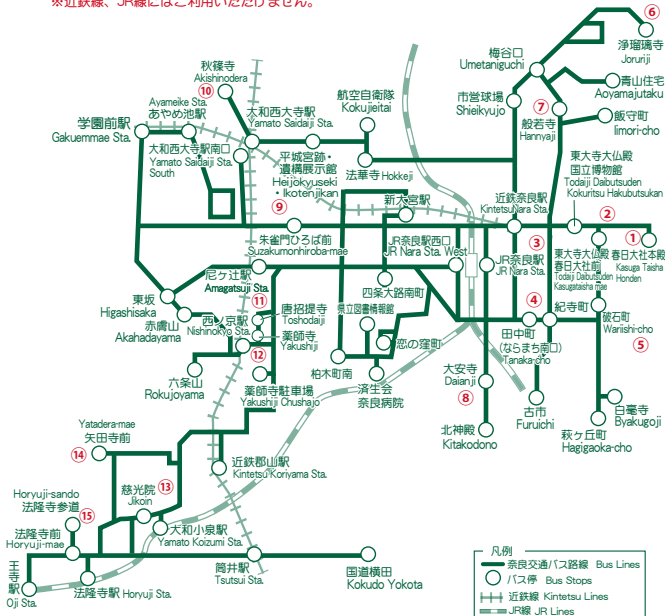

# 《ご利用可能路線図 Allocated Area》【2021年4月1日現在】

※近鉄線、JR線にはご利用いただけません。

## 主な観光地 Main Tourist Spots

① 春日大社 Kasuga Taisha Shrine	⑥ 浄瑠璃寺 Joruriji Temple	⑪ 唐招提寺 Toshodaiji Temple
② 東大寺 Todaiji Temple	⑦ 般若寺 Hannayaji Temple	⑫ 薬師寺 Yakushiji Temple
③ 興福寺 Kohfukuji Temple	⑧ 大安寺 Daianji Temple	⑬ 慈光院 Jikoin Temple
④ ならまち Nara-machi	⑨ 平城宮跡 Heijyo Palace Site	⑭ 矢田寺 Yatadera Temple
⑤ 新薬師寺 Shinyakushiji Temple	⑩ 秋篠寺 Akishinodera Temple	⑮ 法隆寺 Horyuji Temple