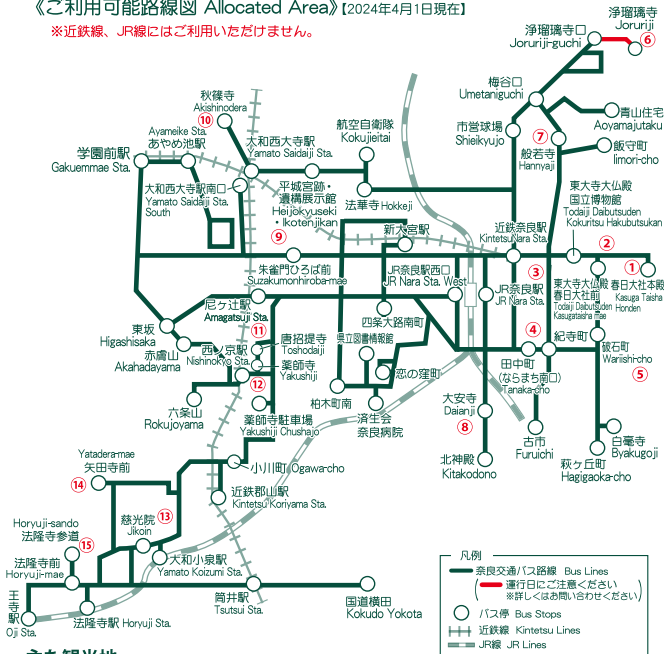

# 《ご利用可能路線図 Allocated Area》【2024年4月1日現在】

※近鉄線、JR線にはご利用いただけません。

## 主な観光地 Main Tourist Spots

|                             |                            |                          |
|-----------------------------|----------------------------|--------------------------|
| ① 春日大社 Kasuga Taisha Shrine | ⑥ 浄瑠璃寺 Joruriji Temple     | ⑪ 唐招提寺 Toshodaiji Temple |
| ② 東大寺 Todaiji Temple        | ⑦ 般若寺 Hannyaji Temple      | ⑫ 薬師寺 Yakushiji Temple   |
| ③ 興福寺 Kohfukuji Temple      | ⑧ 大安寺 Daianji Temple       | ⑬ 慈光院 Jikoin Temple      |
| ④ ならまち Nara-machi           | ⑨ 平城宮跡 Heijoku Palace Site | ⑭ 矢田寺 Yatadera Temple    |
| ⑤ 新薬師寺 Shinyakushiji Temple | ⑩ 秋篠寺 Akishinodera Temple  | ⑮ 法隆寺 Horyuji Temple     |