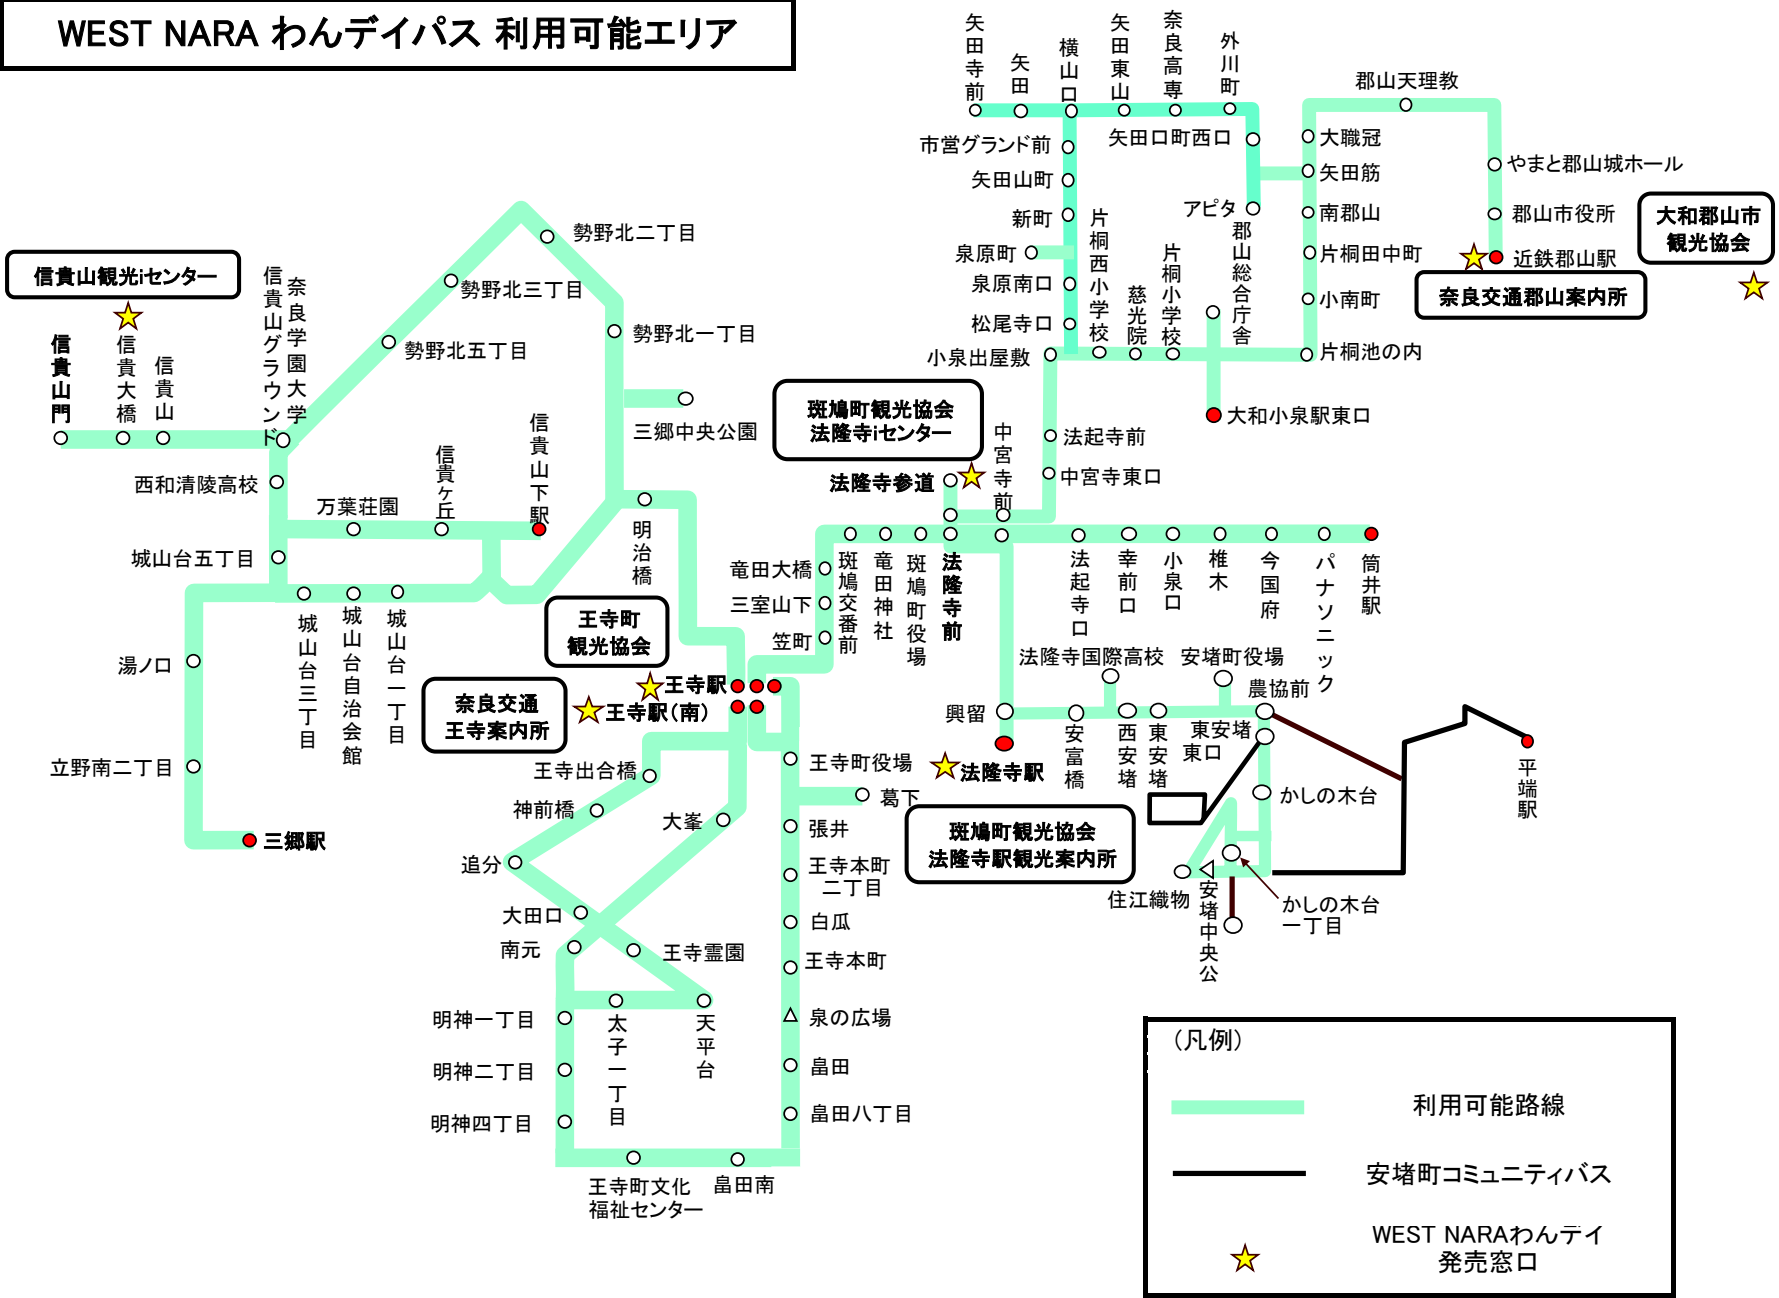

# WEST NARA わんデイパス 利用可能エリア

(凡例)

- 利用可能路線
- 安堵町コミュニティバス
- WEST NARA わんデイ 発売窓口