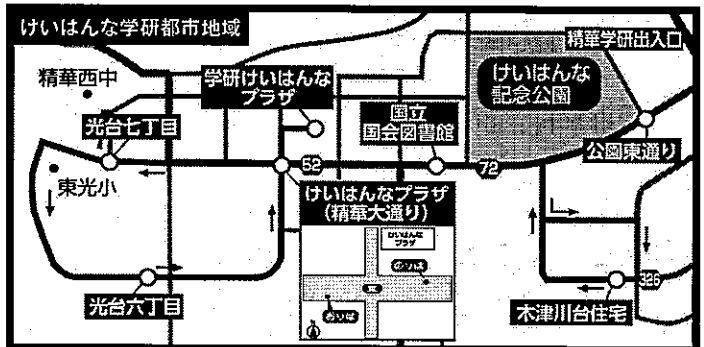

ダイヤ：平日 朝4便(学研 6:20 6:50 京都 7:22 7:52)

夕4便(学研 17:53 18:53 京都 19:00 20:00)

ルート：けいはんな学研都市 ⇄ 大住工業団地 ⇄ 京都駅八条口

料 金：700円(大住工業団地 500円)

けいはんな学研都市 ⇄ 京都

大住工業団地

平成28年10月1日以降も運行継続！(認可申請中)

直通バス実証運行!! (京阪バス・奈良交通の共同運行)

PiTaPa(京阪バスでのご利用)は利用額割引、CI-CA(奈良交通でのご利用)はチャージ金額に応じて
 プレミアがつき、**お得**に通勤できます。

京阪バスのみ

USBポート設置
(座席席のみ)
 無料 +
 Wi-Fi 設置

奈良交通のみ

観光バスタイプ
 トイレ付車両使用

座れて・乗換不要
 ラクに通勤!

座席定員制

運行地域(片道運賃)

けいはんな学研都市地域 ⇄ 京都市内

大人 700円 小児 350円

大住工業団地地域 ⇄ 京都市内

(中島橋・池嶋)

大人 500円 小児 250円

※この路線は平成29年9月末までの実証運行です。1便あたり平均30名様のご利用があれば実証期間終了後も継続運行致します。

時刻表 平日のみの運行となります。ただし、H28.12.29(木)~H29.1.4(水) / H29.5.1(月)・2(火) / H29.8.14(月)~16(水)は運休

●京都市内行き	乗車のみ	奈交	京阪	京阪	奈交
		学研けいはんなプラザ	—	—	17:53
光台七丁目	6:20	6:50	17:55	18:55	
光台六丁目	6:23	6:53	17:58	18:58	
けいはんなプラザ	6:26	6:56	18:01	19:01	
国立国会図書館	6:28	6:58	18:03	19:03	
木津川台住宅	6:32	7:02	18:07	19:07	
公園東通り	6:34	7:04	18:09	19:09	
中島橋	6:49	7:19	18:24	19:24	
池嶋	6:51	7:21	18:26	19:26	
のり	七条駅	7:11	7:41	18:46	19:46
のり	京都駅(丸の内線)	7:17	7:47	18:52	19:52