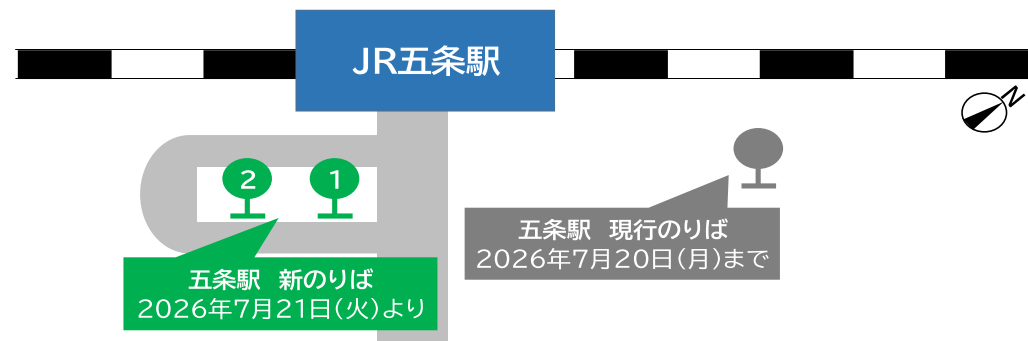

五条駅前新バスターミナルの整備に伴う路線バスの運行について(お知らせ)

平素は奈良交通バスをご利用いただきましてありがとうございます。
 題記につきまして、以下の通り実施いたしますので、お知らせいたします。
 詳しくは、各停留所に掲出する時刻表等をご確認ください。

1. 実施日

2026年 7月21日(火) 始発便より

2. のりばの変更

「五条駅」の のりば を新バスターミナル内に変更します。

1のりば	近鉄大和高田駅・大和八木駅(南) 方面
2のりば	城戸・十津川温泉・新宮駅・智辯学園 方面

「五條バスセンター」の のりば を国道上に変更します。

なお工事の都合上、2のりば(西向き)は、8月下旬(予定)まで、とまりません。

1のりば(東向き)	近鉄大和高田駅・大和八木駅(南) 方面
2のりば(西向き)	五条駅・十津川温泉・新宮駅 方面

3. 運行系統の変更

「五條バスセンター」を起点・終点とする路線について、起点・終点を「五条駅」に変更します。

	7/20(月)まで	7/21(火)より
高田五條線([60][66][70][76])	近鉄大和高田駅 ~ 五條バスセンター	近鉄大和高田駅 ~ 五條バスセンター ~ 五条駅
八木五條線([161])	五條バスセンター → 大和八木駅(南)	五条駅 → 五條バスセンター → 大和八木駅(南)
五條城戸線([10][11][12])	五條バスセンター ~ 五条駅 ~ 城戸	五条駅 ~ 城戸
智辯スクール線([文])	五條バスセンター ~ 五条駅 ~ 智辯学園	五条駅 ~ 智辯学園
八木新宮線([301][302][やまかぜ]) 広域通院ライン	「五條バスセンター」「五条駅」のみ、発車時刻を変更いたします。	

五條城戸線・智辯スクール線は、
「五條バスセンター」へはまいりません。