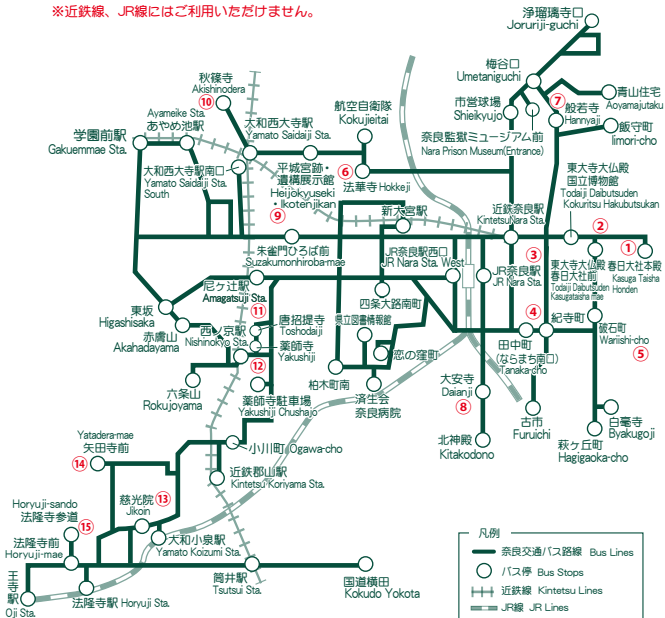

《ご利用可能路線図 Allocated Area》【2026年5月1日現在】

※近鉄線、JR線にはご利用いただけません。

主な観光地 Main Tourist Spots

① 春日大社 Kasuga Taisha Shrine	⑥ 法華寺 Hokkeji Temple	⑪ 唐招提寺 Toshodaiji Temple
② 東大寺 Todaiji Temple	⑦ 般若寺 Hannyajii Temple	⑫ 薬師寺 Yakushiji Temple
③ 興福寺 Kohfukuji Temple	⑧ 大安寺 DaiANJI Temple	⑬ 慈光院 Jikoin Temple
④ ならまち Nara-machi	⑨ 平城宮跡 Heijyo Palace Site	⑭ 矢田寺 Yatadera Temple
⑤ 新薬師寺 Shinyakushiji Temple	⑩ 秋篠寺 Akishinodera	⑮ 法隆寺 Horyuji Temple