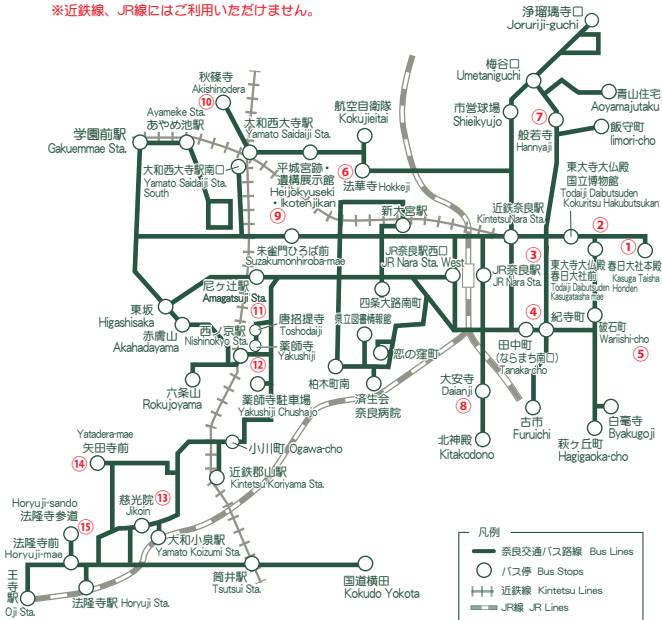

《ご利用可能路線図 Allocated Area》【2025年4月1日現在】

※近鉄線、JR線にはご利用いただけません。

主な観光地 Main Tourist Spots

① 春日大社 Kasuga Taisha Shrine	⑥ 法華寺 Hokkeji Temple	⑪ 唐招提寺 Toshodaiji Temple
② 東大寺 Todaiji Temple	⑦ 般若寺 Hannayaji Temple	⑫ 薬師寺 Yakushiji Temple
③ 興福寺 Kohfukuji Temple	⑧ 大安寺 DaiANJI Temple	⑬ 慈光院 Jikoin Temple
④ ならまち Nara-machi	⑨ 平城宮跡 Heijo Palace Site	⑭ 法隆寺 Yatadera Temple
⑤ 新薬師寺 Shinyakushiji Temple	⑩ 秋篠寺 Akishinodera Temple	⑮ 法隆寺 Horyuji Temple