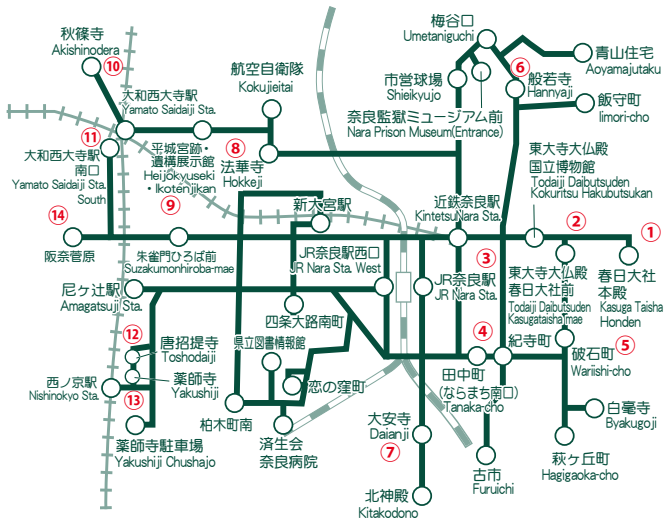

《ご利用可能路線図 Allocated Area》 【2026年5月1日現在】

※近鉄線、JR線にはご利用いただけません。

※法隆寺・法起寺、浄瑠璃寺・梅美台エリア、  
学園前駅（南）エリアはご利用いただけません。

主な観光地 Main Tourist Spots	⑤ 新薬師寺 Shinyakushiji Temple	⑩ 秋篠寺 Akishinodera Temple
① 春日大社 Kasuga Taisha Shrine	⑥ 般若寺 Hannyaji Temple	⑪ 西大寺 Saidaiji Temple
② 東大寺 Todaiji Temple	⑦ 大安寺 Daianji Temple	⑫ 唐招提寺 Toshodaiji Temple
③ 興福寺 Kohfukuji Temple	⑧ 法華寺 Hokkeji Temple	⑬ 薬師寺 Yakushiji Temple
④ ならまち Naramachi	⑨ 平城宮跡 Heijo Palace Site	⑭ 喜光寺 Kikouji Temple