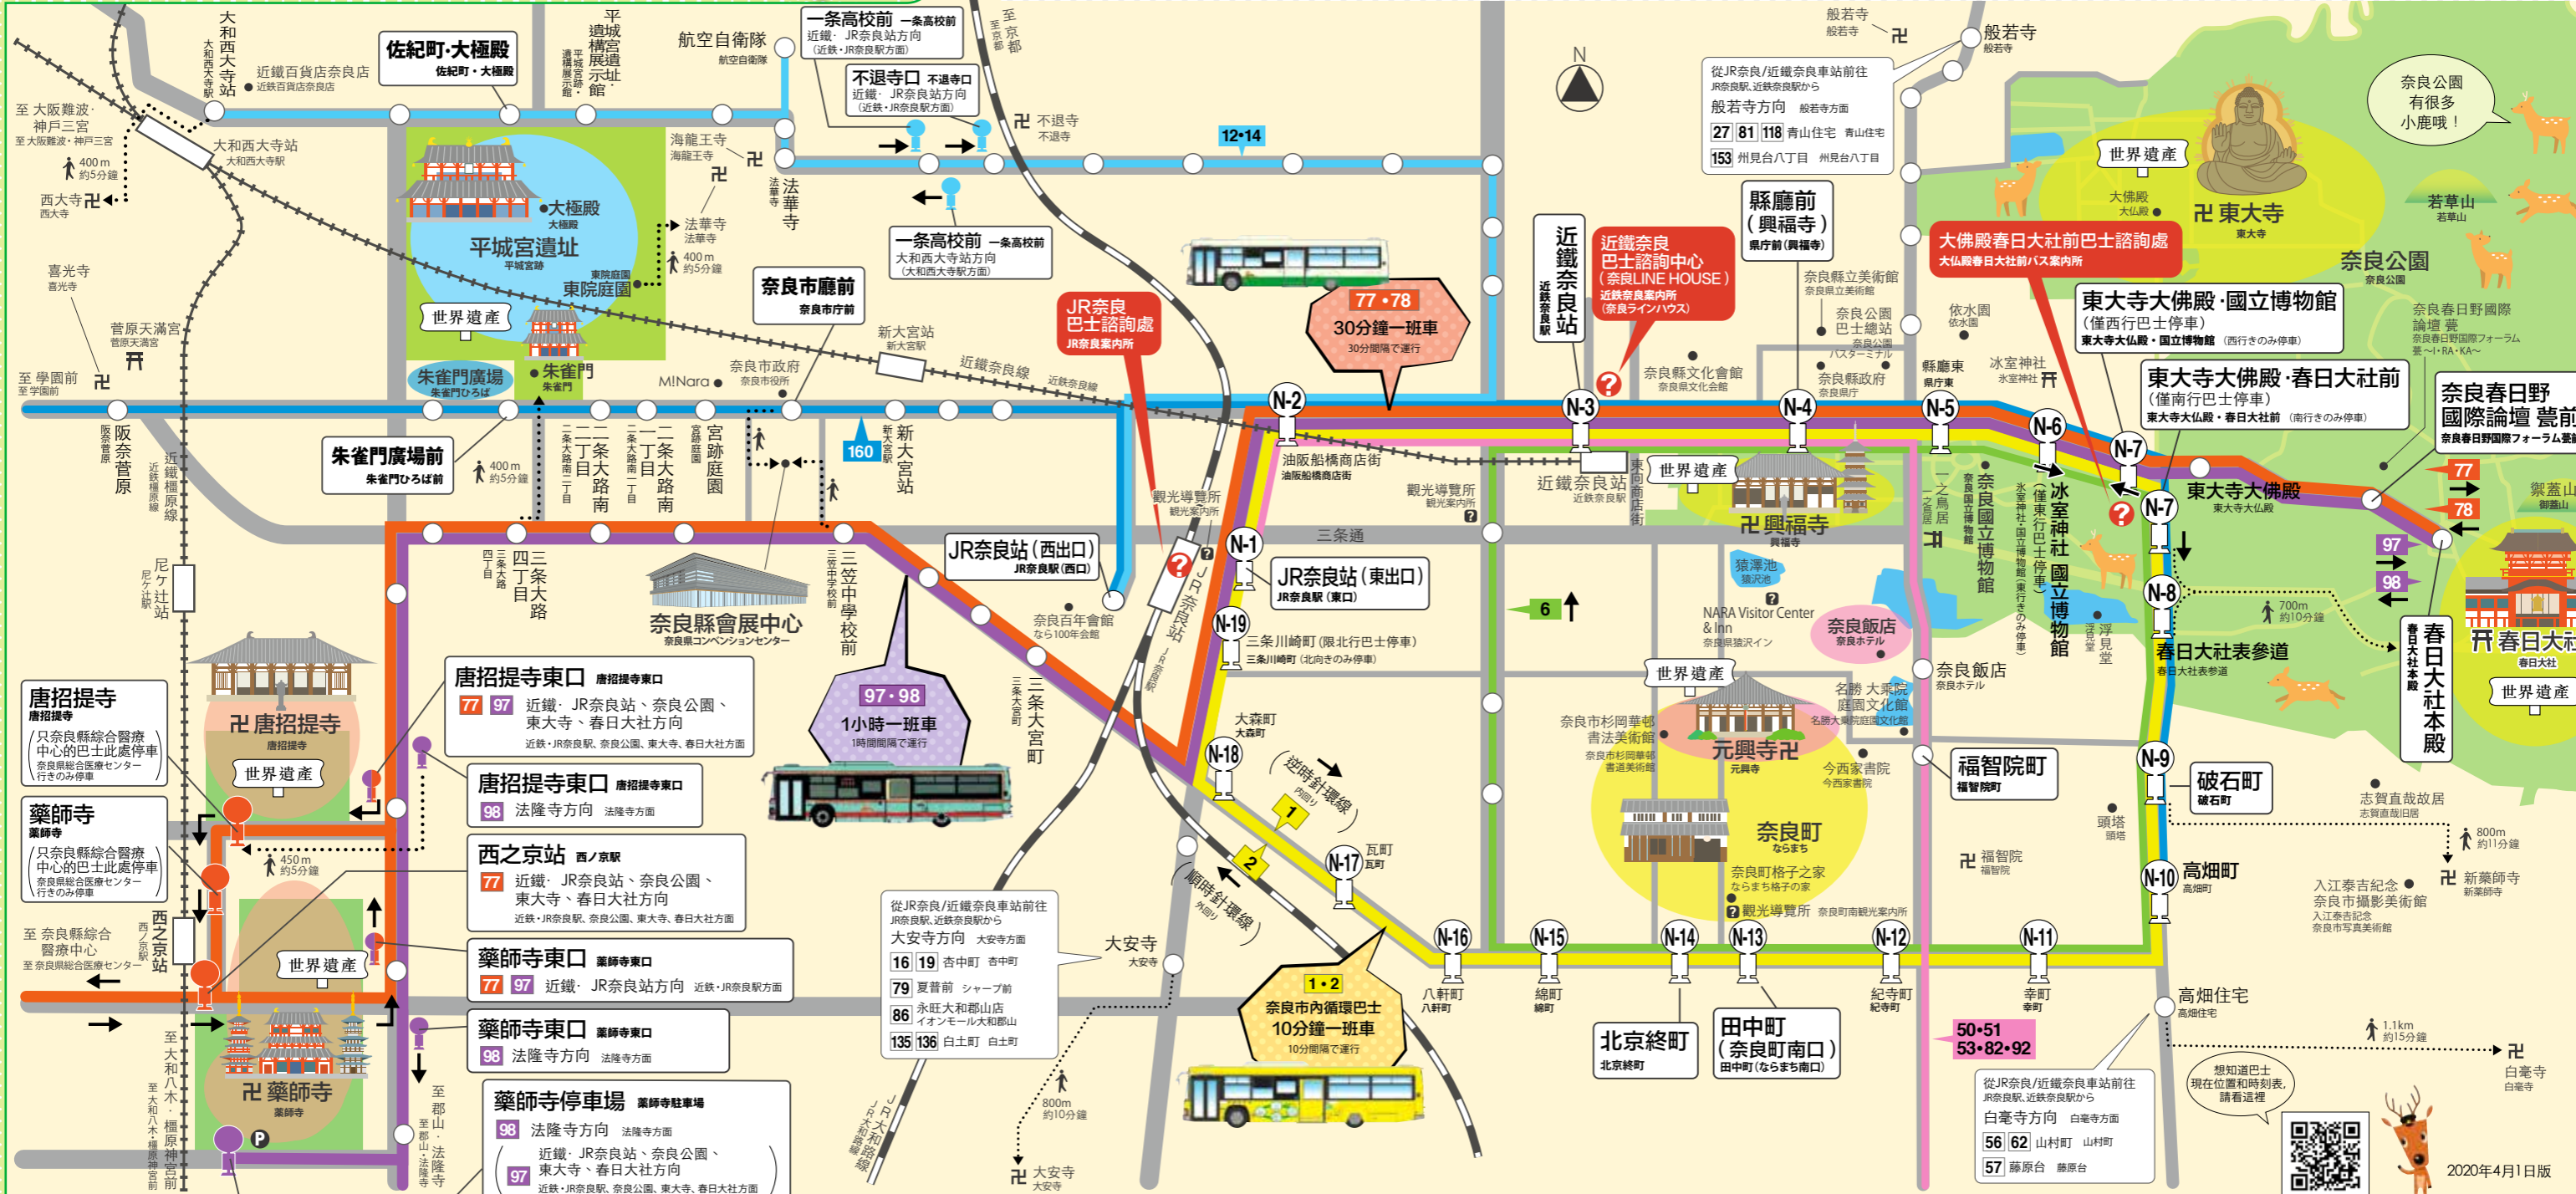

奈良市內主要巴士路線圖

巴士通票的使用範圍

奈良公園・東大寺・春日大社・奈良町(元興寺)方向
奈良公園・東大寺・春日大社・ならまち(元興寺)方面

- 1 市內循環(逆時針環線) 市內循環(內回り)
- 2 市內循環(順時針環線) 市內循環(外回り)
- 6 內循環 中循環

- 77 奈良縣綜合醫療中心→春日大社本殿 奈良縣綜合醫療中心→春日大社本殿
- 97 法隆寺前→春日大社本殿 法隆寺前→春日大社本殿

平城宮遺址・大極殿・朱雀門方向
平城宮跡・大極殿・朱雀門方面

- 12 JR奈良站(西出口)~大和西大寺站 JR奈良站(西口)~大和西大寺站
- 14 JR奈良站(西出口)~航空自衛隊~大和西大寺站 JR奈良站(西口)~航空自衛隊~大和西大寺站
- 160 高畑町~學園前站 高畑町~學園前站

JR奈良站 巴士站

JR奈良站巴士的りば

- 12 14 平城宮遺址 大極殿方向 平城宮跡大極殿方面
- 27 81 118 153 般若寺方向 般若寺方面
- 160 平城宮遺址朱雀門方向 平城宮跡朱雀門方面
- 50 51 53 82 92 奈良飯店・元興寺(奈良町)方向 奈良ホテル・元興寺(ならまち)方面
- 56 57 62 白毫寺方向 白毫寺方面
- 78 98 唐招提寺・藥師寺・法隆寺方向 唐招提寺・藥師寺・法隆寺方面
- 16 19 79 86 135 136 大安寺方向 大安寺方面

近鐵奈良巴士諮詢中心

近鐵奈良案内所

平日 8:30~20:00
週末及節假日 8:30~19:00

27 81 118 般若寺方面

2 6 77 97 160 奈良公園・東大寺・春日大社方面

50 51 53 82 92 奈良町(元興寺)方向 奈良町(元興寺)方面

東大寺・春日大社附近 巴士站

東大寺・春日大社附近巴士的りば

- 78 唐招提寺・藥師寺・法隆寺方向 唐招提寺・藥師寺・法隆寺方面
- 98 春日大社本殿方向 春日大社本殿方面
- 2 6 奈良町(元興寺)方向 ならまち(元興寺)方面

大佛殿春日大社前巴士諮詢處

大佛殿・春日大社前巴士案内所

9:00~17:00 全年無休 年中無休

想知道巴士現在位置和時刻表，請看這裡

2020年4月1日版