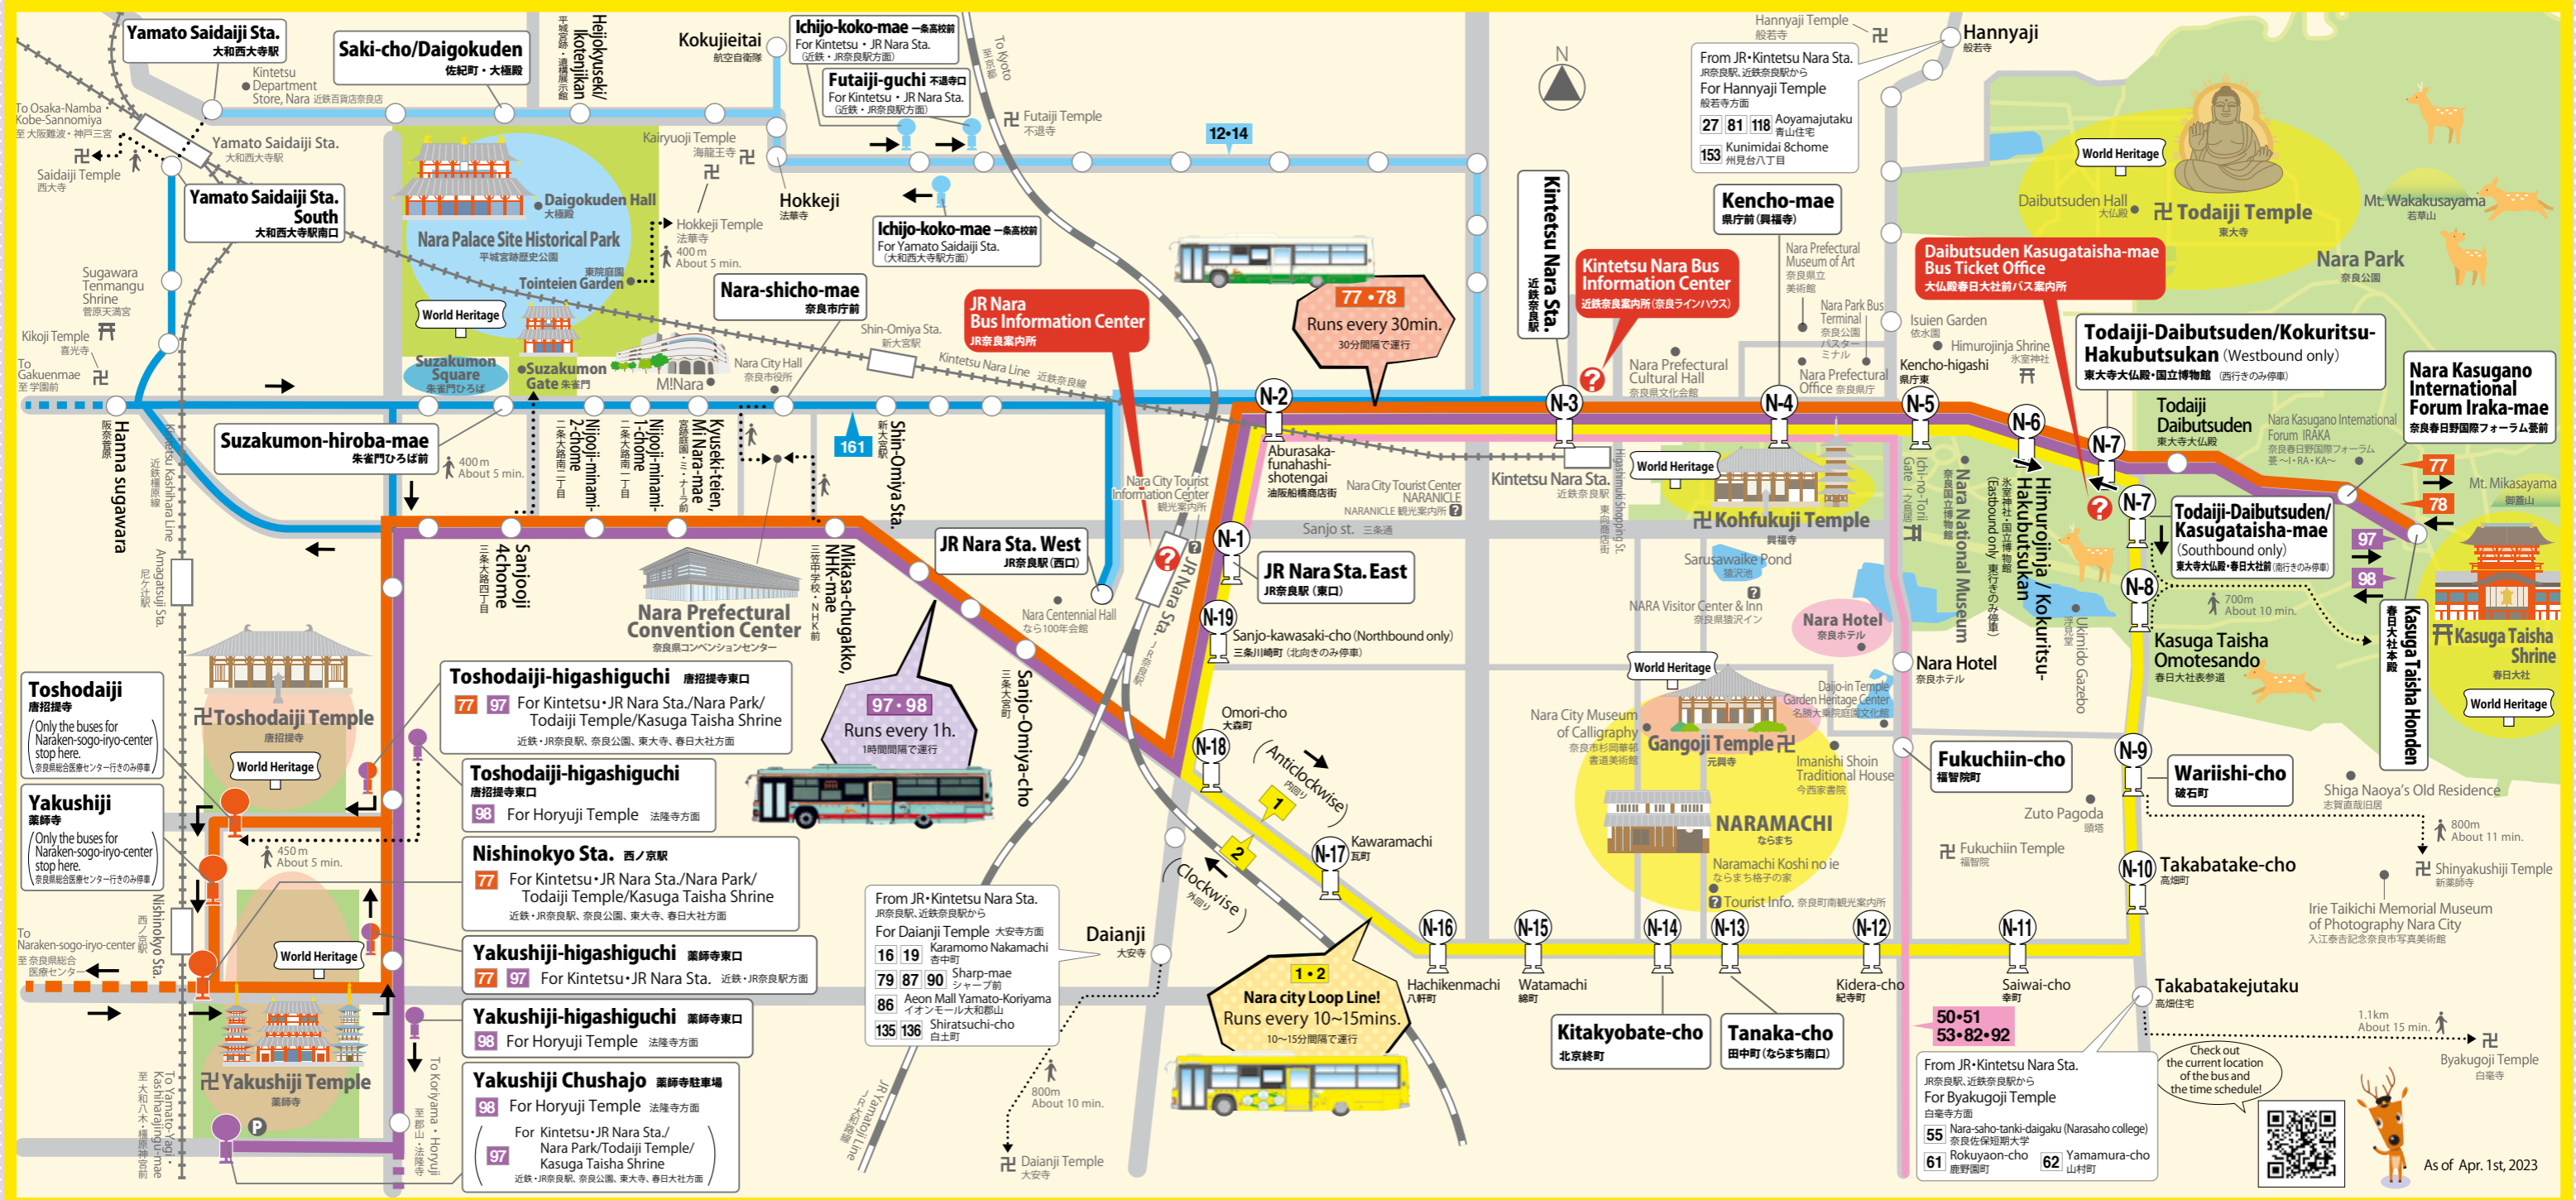

Nara City Main Bus Route Map

The 500 yen 1-Day Pass's available area.
※The bus pass also can be used on Gurutto bus.

For Nara Park/Todaiji Temple/Kasuga Taisha Shrine/ Naramachi (Gangoji Temple)
奈良公園・東大寺・春日大社・ならまち(元興寺)方面

1 Nara city Loop Line (Anticlockwise)
市内循環(内回り)

2 Nara city Loop Line (Clockwise)
市内循環(外回り)

77 Naraken-sogo-iryu-center → Kasuga Taisha Honden
奈良県総合医療センター→春日大社本殿

97 Horyuji-mae → Kasuga Taisha Honden
法隆寺前→春日大社本殿

For Nara Hotel/ Gangoji Temple (Naramachi)
奈良ホテル・元興寺(ならまち)方面

50 82 92 JR Nara Sta. East ~ Tenri Sta.
JR奈良駅(東口)~天理駅

51 JR Nara Sta. East ~ Shimoyama
JR奈良駅(東口)~下山

53 JR Nara Sta. East ~ Kubonosho
JR奈良駅(東口)~窪之庄

For Yakushiji Temple/Toshodaiji Temple/ Horyuji Temple
薬師寺・唐招提寺・法隆寺方面

78 Kasuga Taisha Honden → Naraken-sogo-iryu-center
春日大社本殿→奈良県総合医療センター

98 Kasuga Taisha Honden → Horyuji-mae
春日大社本殿→法隆寺前

For Nara Palace Site Historical Park/ Daigokuden Hall/Suzakumon Gate
平城宮跡歴史公園・大極殿・朱雀門方面

12 JR Nara Sta. West ~ Yamato Saidaiji Sta.
JR奈良駅(西口)~大和宮大寺駅

14 JR Nara Sta. West ~ Kokujeitai ~ Yamato Saidaiji Sta.
JR奈良駅(西口)~航空自衛隊~大和宮大寺駅

161 Kintetsu Nara Sta. ~ Yamato Saidaiji Sta. South ~ Gakuenmae Sta.
近鉄奈良駅~大和宮大寺駅南口~学園前駅

JR Nara Sta. Bus Terminal
JR奈良駅バスのりば

12 14 For Nara Palace Site Historical Park/ Daigokuden Hall
平城宮跡歴史公園・大極殿方面

27 81 118 153 For Hannayaji Temple
般若寺方面

160 161 For Nara Palace Site Historical Park/ Suzakumon Gate
平城宮跡歴史公園・朱雀門方面

JR Nara Bus Information Center
JR奈良案内所

Weekday 平日 8:30~19:00
Sat./Sun./Holidays 土・日・祝 8:30~18:00

Bus Information Center (2F near JR ticket gate)
JR奈良案内所(2F改札前)

1 For Naramachi (Gangoji Temple)
ならまち(元興寺)方面

50 51 53 82 92 For Nara Hotel/ Gangoji Temple (Naramachi)
奈良ホテル・元興寺(ならまち)方面

55 61 62 For Byakugoji Temple
白毫寺方面

2 77 97 For Nara Park/ Todaiji Temple/ Kasuga Taisha Shrine
奈良公園・東大寺・春日大社方面

78 98 For Toshodaiji Temple/ Yakushiji Temple/ Horyuji Temple
唐招提寺・薬師寺・法隆寺方面

16 19 79 86 87 90 135 136 For Daijani Temple
大安寺方面

Kintetsu Nara Sta. Bus Stops
近鉄奈良駅バスのりば

27 81 118 For Hannayaji Temple
般若寺方面

2 For Naramachi (Gangoji Temple)
ならまち(元興寺)方面

50 51 53 82 92 For Nara Hotel/ Gangoji Temple (Naramachi)
奈良ホテル・元興寺(ならまち)方面

12 14 For Nara Palace Site Historical Park/ Daigokuden Hall
平城宮跡歴史公園・大極殿方面

56 57 62 For Byakugoji Temple
白毫寺方面

79 86 87 90 135 136 For Daijani Temple
大安寺方面

160 161 For Nara Palace Site Historical Park/ Suzakumon Gate
平城宮跡歴史公園・朱雀門方面

1 For JR Nara Sta.
JR奈良駅方面

Kintetsu Nara Bus Information Center
近鉄奈良案内所

Weekday 平日 8:30~19:00
Sat./Sun./Holidays 土・日・祝 8:30~18:00
Coin Lockers コインロッカー

Bus Stops Around Todaiji Temple/ Kasuga Taisha Shrine
東大寺・春日大社周辺バスのりば

78 98 For Toshodaiji Temple/ Yakushiji Temple/ Horyuji Temple
唐招提寺・薬師寺・法隆寺方面

※All buses that stop here go to Kintetsu-JR Nara Sta.
※すべてのバスが近鉄・JR奈良駅に停車します。

Daibutsuden Kasugataisha-mae Bus Ticket Office
大仏殿・春日大社前バス案内所

2 For Naramachi (Gangoji Temple)
ならまち(元興寺)方面

As of Apr. 1st, 2023