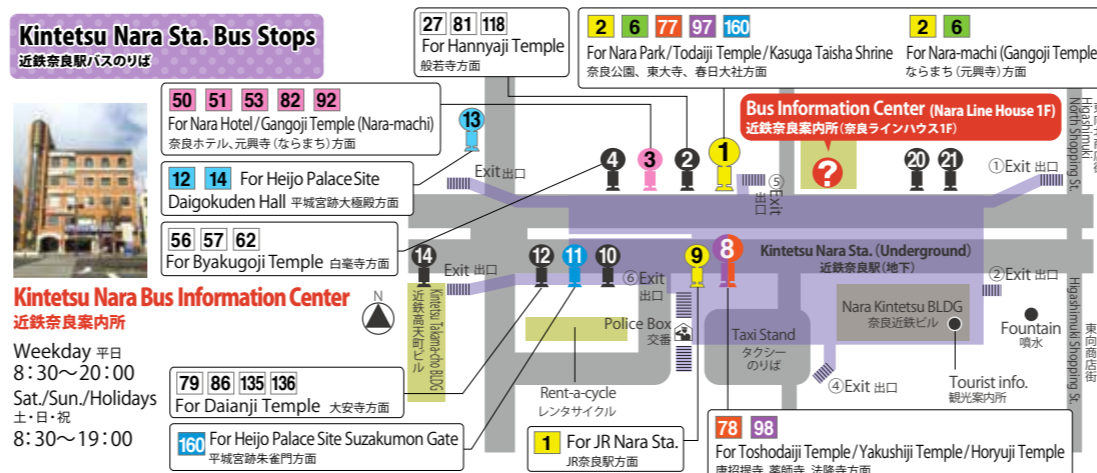

Nara City Main Bus Route Map

Nara Bus Pass available area

In 1~6・53, benefits are available by showing the Bus Pass. For details, please check p8, 9, and 11.

For Nara Park/Todaiji Temple/Kasuga Taisha Shrine/Nara-machi (Gangoji Temple)
奈良公園・東大寺・春日大社・ならまち(元興寺)方面

- 1 Nara city Loop Line (Anticlockwise) 市内循環(内回り)
- 2 Nara city Loop Line (Clockwise) 市内循環(外回り)
- 6 Inner Circle Line 中循環
- 77 Naraken-sogo-riyo-center → Kasuga Taisha Honden 奈良県総合医療センター→春日大社本殿
- 97 Horyuji-mae → Kasuga Taisha Honden 法隆寺前→春日大社本殿

For Nara Hotel/Gangoji Temple (Nara-machi)
奈良ホテル・元興寺(ならまち)方面

- 50 82 92 JR Nara Sta. East~Tenri Sta. 近鉄奈良駅(東口)~天理駅
- 51 JR Nara Sta. East~Shimoyama 近鉄奈良駅(東口)~下山
- 53 JR Nara Sta. East~Kubonosho 近鉄奈良駅(東口)~窪之庄

For Yakushiji Temple/Toshodaiji Temple/Horyuji Temple
薬師寺・唐招提寺・法隆寺方面

- 78 Kasuga Taisha Honden → Naraken-sogo-riyo-center 春日大社本殿→奈良県総合医療センター
- 98 Kasuga Taisha Honden → Horyuji-mae 春日大社本殿→法隆寺前

For Heijo Palace Site・Daigokuden Hall/Suzakumon Gate
平城宮跡・大極殿・朱雀門方面

- 12 JR Nara Sta. West~Yamato Saidaiji Sta. 近鉄奈良駅(西口)~大和西大寺駅
- 14 JR Nara Sta. West~Kokujeitai~Yamato Saidaiji Sta. 近鉄奈良駅(西口)~航空自衛隊~大和西大寺駅
- 160 Takabatake-cho~Gakuenmae Sta. 高畑町~学園前駅

As of Jul. 1st, 2018