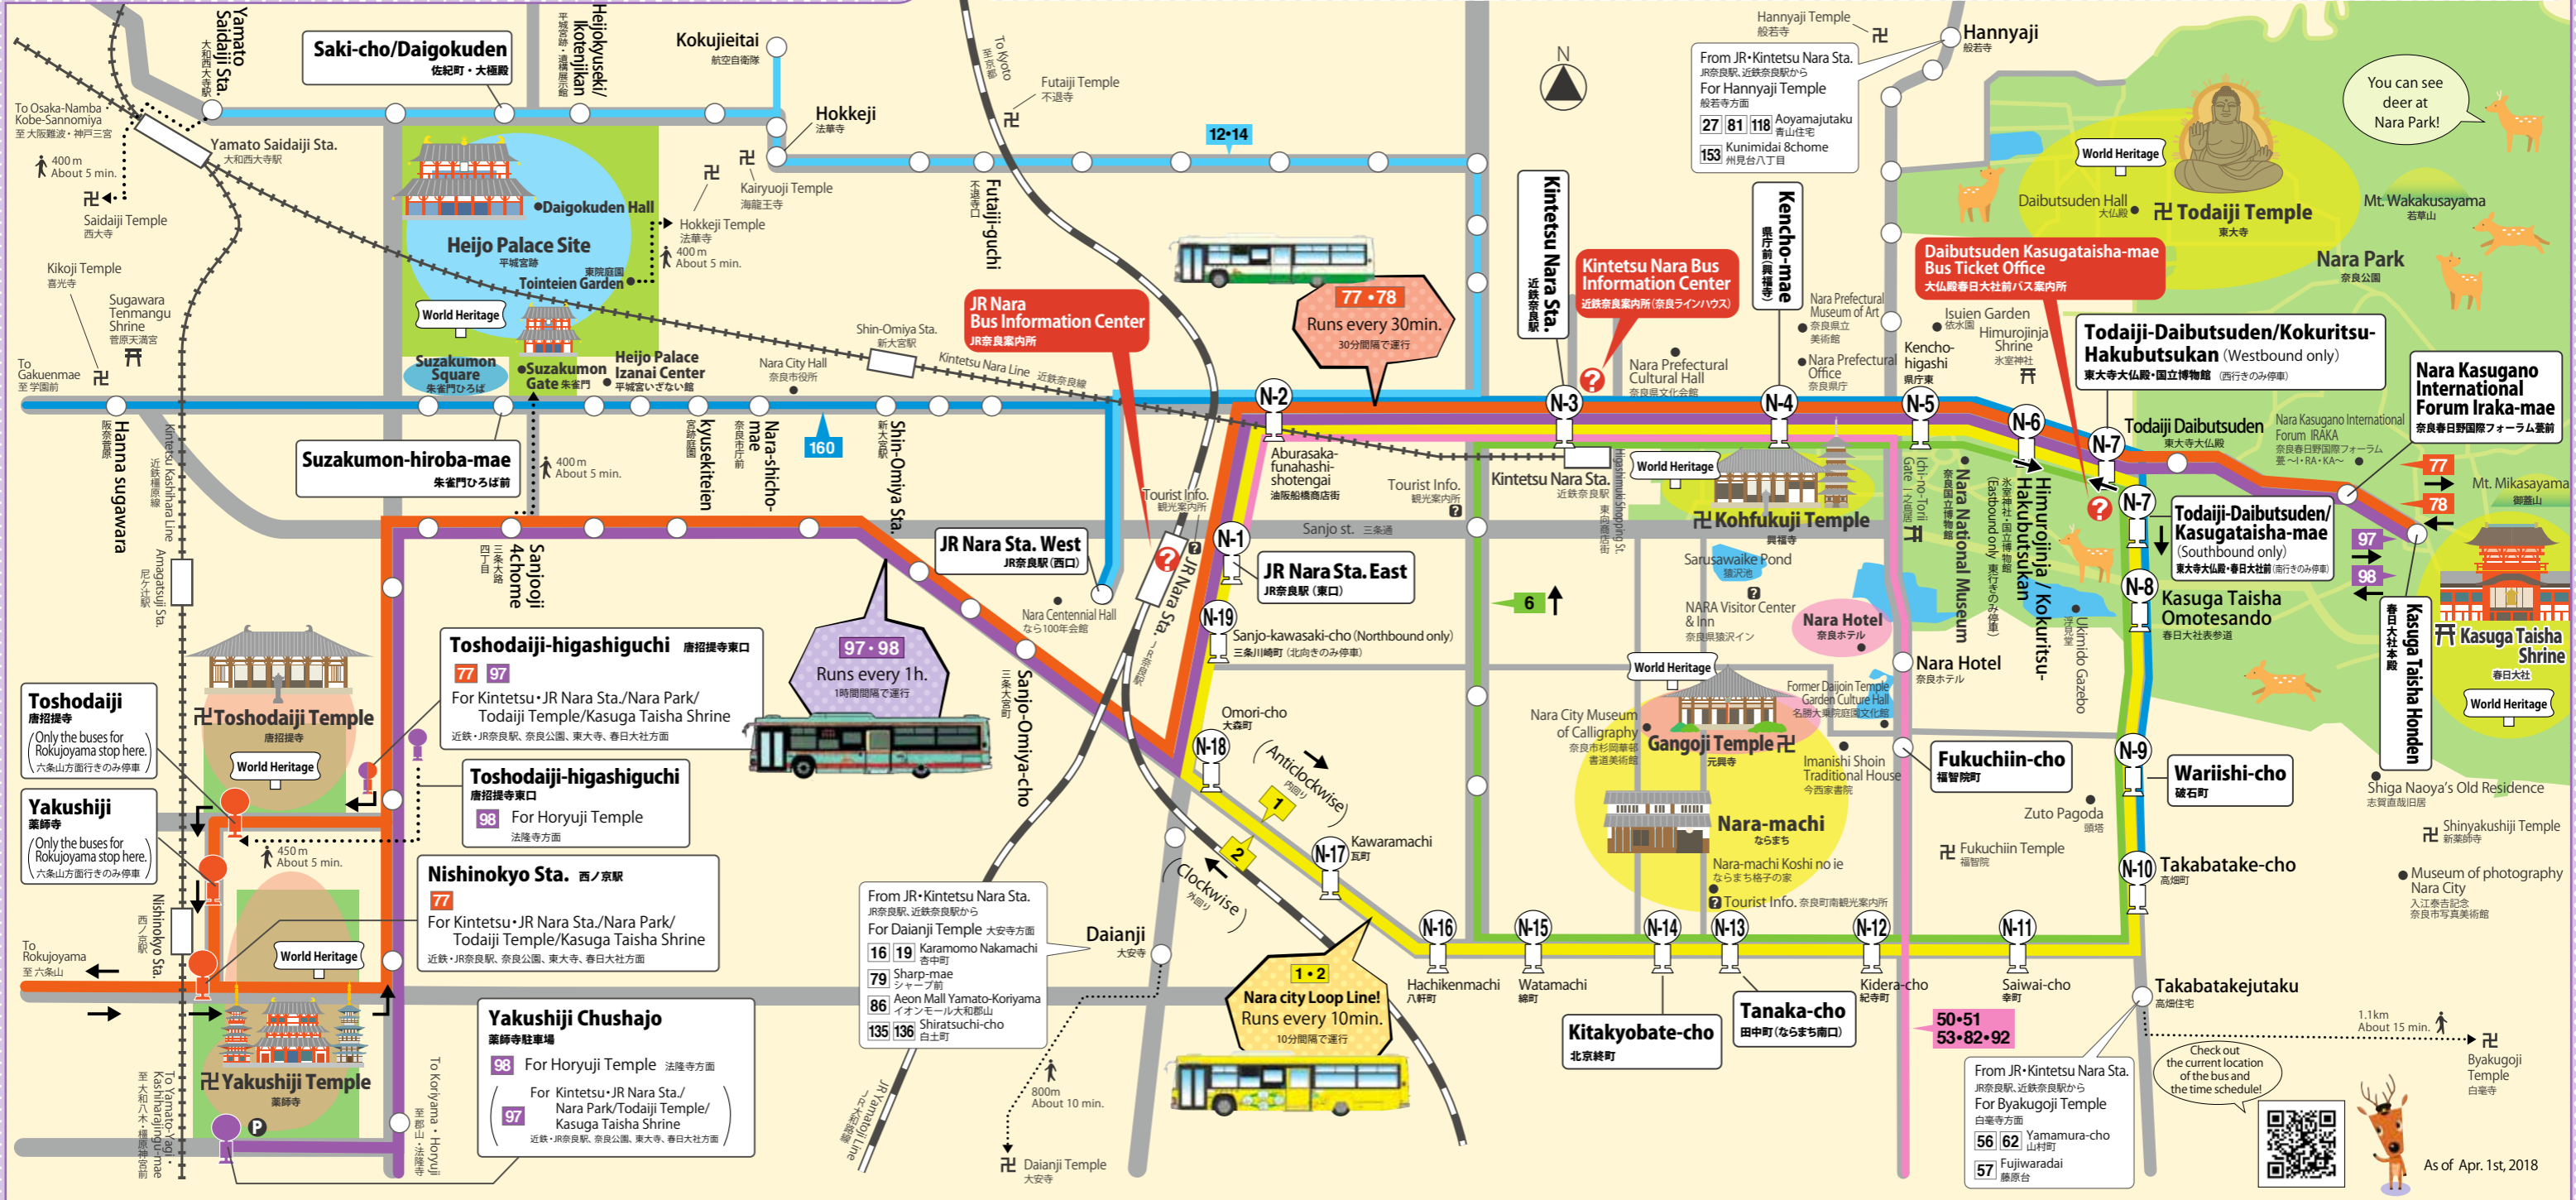

Nara City Main Bus Route Map

Nara Bus Pass available area

For Nara Park/Todaiji Temple/Kasuga Taisha Shrine/ Nara-machi (Gangoji Temple)
奈良公園・東大寺・春日大社・ならまち(元興寺)方面

Pay when you get on
先払い

- 1 Nara city Loop Line (Anticlockwise) 市内循環(内回り)
- 2 Nara city Loop Line (Clockwise) 市内循環(外回り)
- 6 Inner Circle Line 中循環
- 77 Nishinokyo Area → Kasuga Taisha Honden 西ノ京方面→春日大社本殿
- 97 Horyuji-mae → Kasuga Taisha Honden 法隆寺前→春日大社本殿

For Yakushiji Temple/Toshodaiji Temple/ Horyuji Temple
薬師寺・唐招提寺・法隆寺方面

- 78 Kasuga Taisha Honden → Nishinokyo Area 春日大社本殿→西ノ京方面
- 98 Kasuga Taisha Honden → Horyuji-mae 春日大社本殿→法隆寺前

For Heijo Palace Site • Daigokuden Hall/ Suzakumon Gate
平城宮跡・大極殿・朱雀門方面

- 12 JR Nara Sta. West ~ Yamato Saidaiji Sta. 近鉄奈良駅(西口)~大和西大寺駅
- 14 JR Nara Sta. West ~ Kokujietai ~ Yamato Saidaiji Sta. 近鉄奈良駅(西口)~航空自衛隊~大和西大寺駅
- 160 Takabatake-cho ~ Gakuenmae Sta. 高畑町~学園前駅

JR Nara Sta. Bus Terminal
近鉄奈良駅バスのりば

Bus Stops Around Todaiji Temple/ Kasuga Taisha Shrine
東大寺・春日大社周辺バスのりば

Todaiji-Daibutsuden/ Kokuritsu-Hakubutsukan
東大寺大仏殿・国立博物館

Daibutsuden Kasugataisha-mae Bus Ticket Office
大仏殿・春日大社前バス案内所

9:00~17:00 Open year around 年中無休