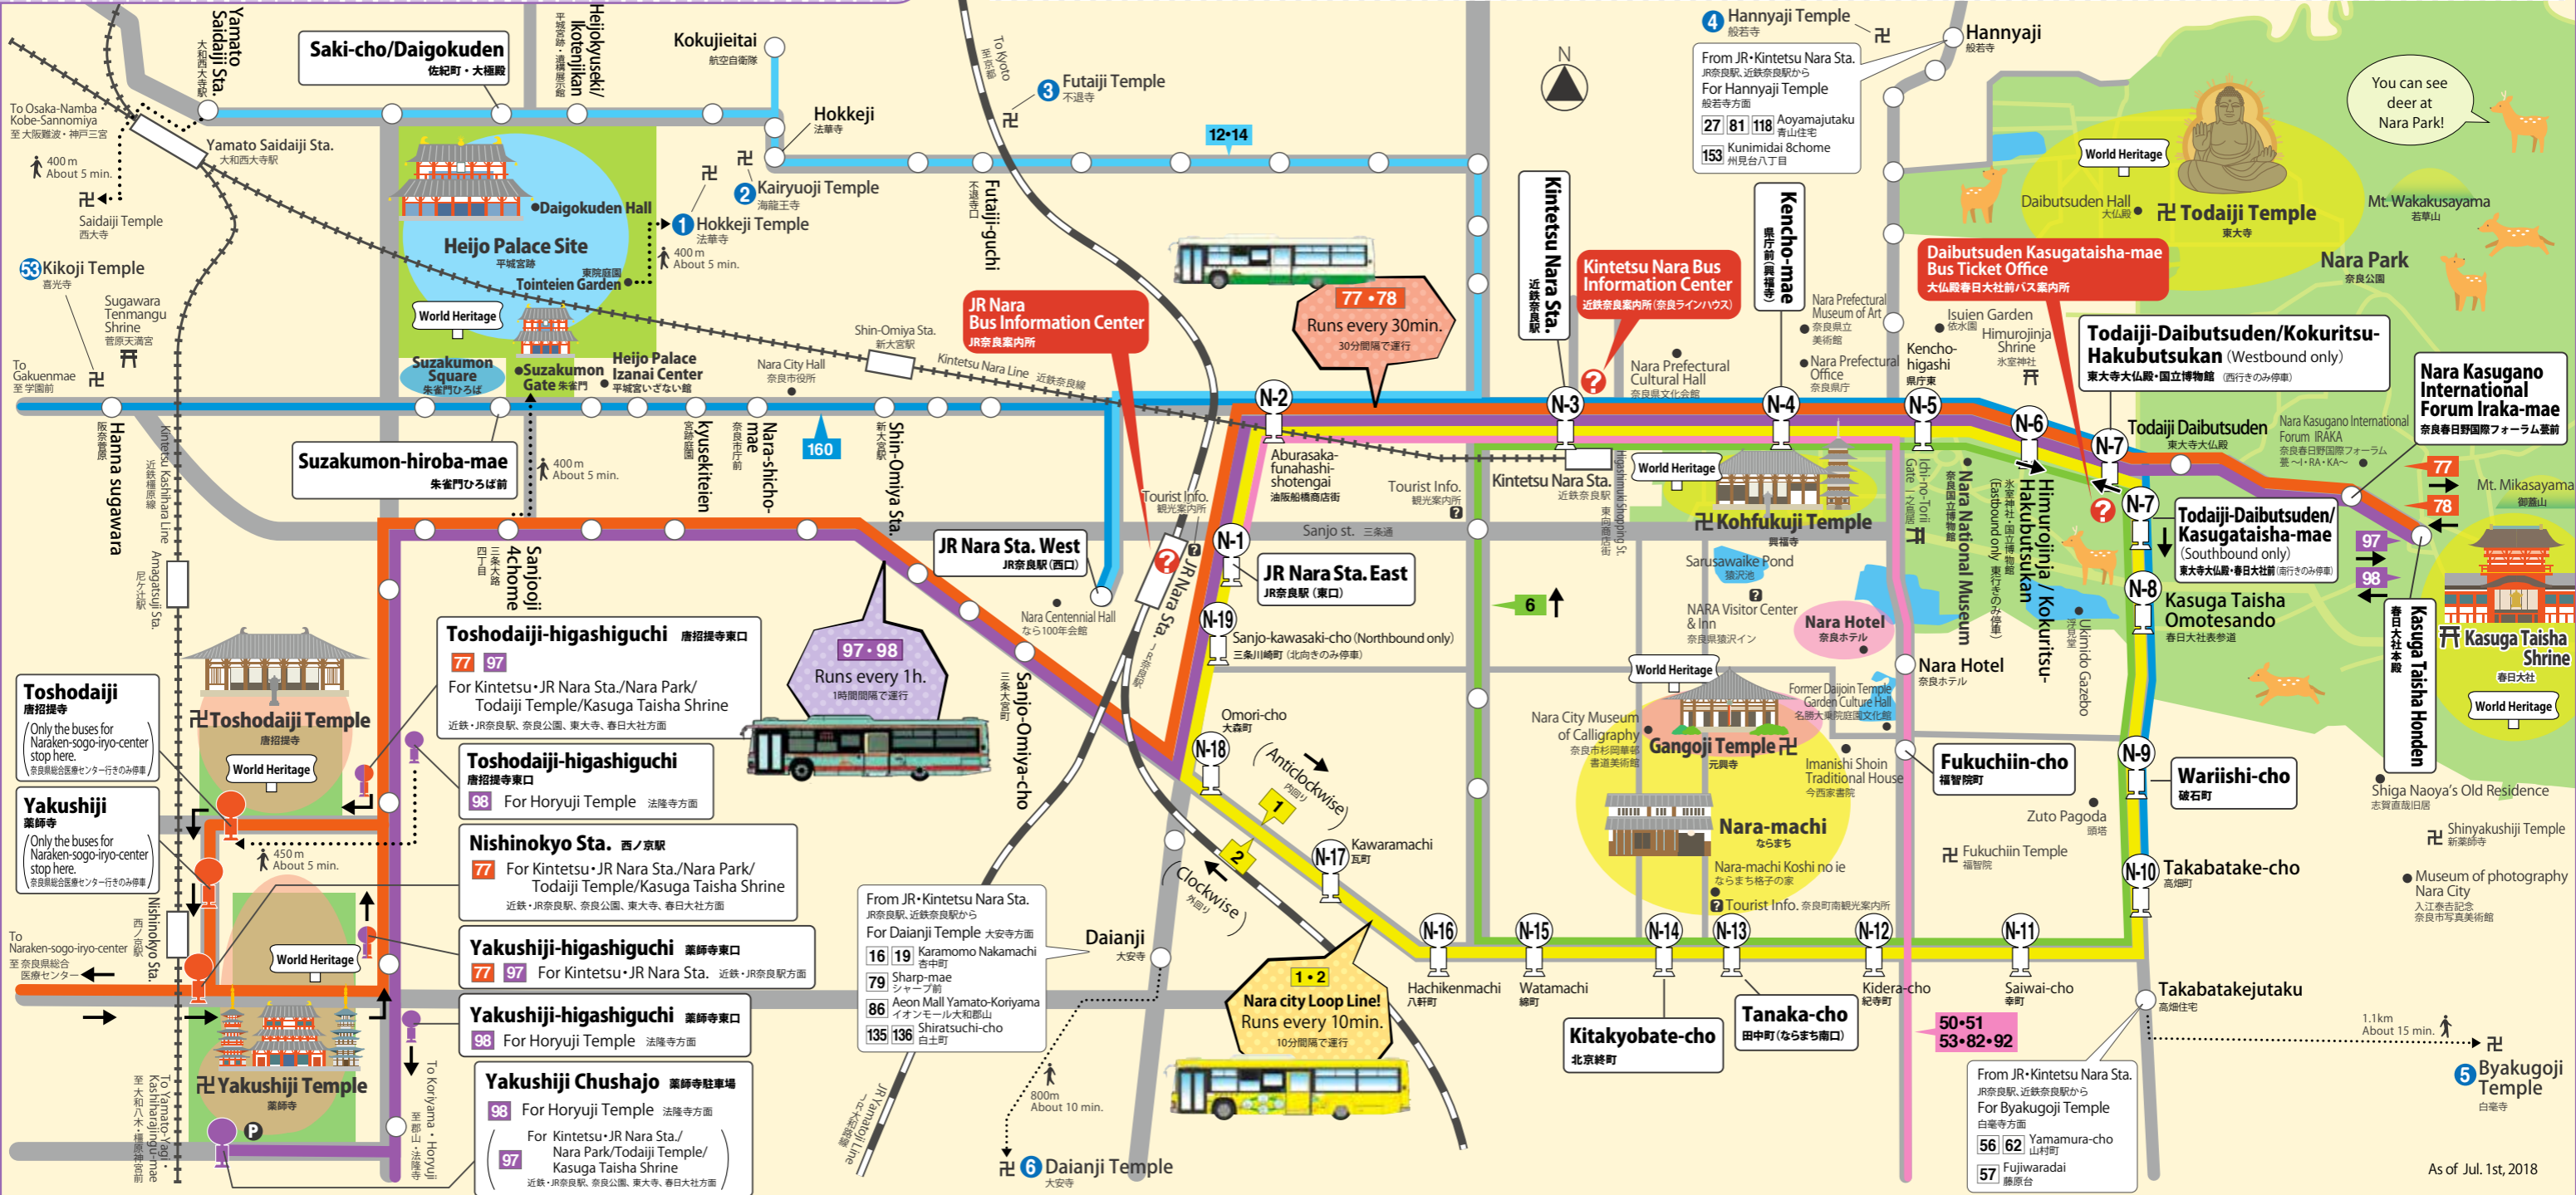

Nara City Main Bus Route Map

Nara Bus Pass available area

In 1~6・53, benefits are available by showing the Bus Pass. For details, please check p8, 9, and 11.

For Nara Park/Todaiji Temple/Kasuga Taisha Shrine/Nara-machi (Gangoji Temple)
奈良公園・東大寺・春日大社・ならまち(元興寺)方面

- 1 Nara city Loop Line (Anticlockwise) 市内循環(内回り)
- 2 Nara city Loop Line (Clockwise) 市内循環(外回り)
- 6 Inner Circle Line 中循環
- 77 Naraken-sogo-riyo-center → Kasuga Taisha Honden 奈良県総合医療センター→春日大社本殿
- 97 Horyuji-mae → Kasuga Taisha Honden 法隆寺前→春日大社本殿

For Yakushiji Temple/Toshodaiji Temple/Horyuji Temple
薬師寺・唐招提寺・法隆寺方面

- 78 Kasuga Taisha Honden → Naraken-sogo-riyo-center 春日大社本殿→奈良県総合医療センター
- 98 Kasuga Taisha Honden → Horyuji-mae 春日大社本殿→法隆寺前

For Heijo Palace Site・Daigokuden Hall/Suzakumon Gate
平城宮跡・大極殿・朱雀門方面

- 12 JR Nara Sta. West~Yamato Saidaiji Sta. 近鉄奈良駅(西口)~大和西大寺駅
- 14 JR Nara Sta. West~Kokujeitai~Yamato Saidaiji Sta. 近鉄奈良駅(西口)~航空自衛隊~大和西大寺駅
- 160 Takabatake-cho~Gakuenmae Sta. 高畑町~学園前駅

As of Jul. 1st, 2018