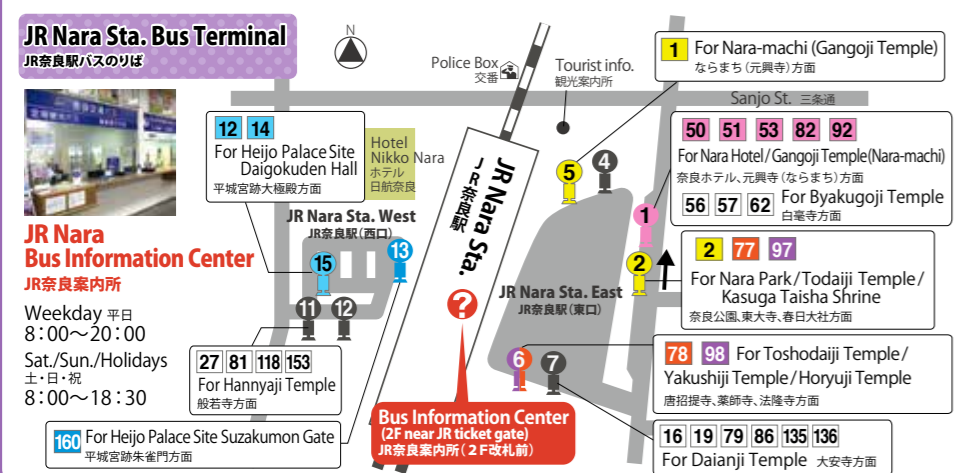

Nara City Main Bus Route Map

Nara Bus Pass available area

In 1~6・53, benefits are available by showing the Bus Pass. For details, please check p8, 9, and 11.

For Nara Park/Todaiji Temple/Kasuga Taisha Shrine/Nara-machi (Gangoji Temple)
奈良公園・東大寺・春日大社・ならまち(元興寺)方面

- 1 Nara city Loop Line (Anticlockwise) 市内循環(内回り)
- 2 Nara city Loop Line (Clockwise) 市内循環(外回り)
- 6 Inner Circle Line 中循環
- 77 Naraken-sogo-riyo-center → Kasuga Taisha Honden 奈良県総合医療センター→春日大社本殿
- 97 Horyuji-mae → Kasuga Taisha Honden 法隆寺前→春日大社本殿

For Nara Hotel/Gangoji Temple (Nara-machi)
奈良ホテル・元興寺(ならまち)方面

- 50 82 92 JR Nara Sta. East~Tenri Sta. 近鉄奈良駅(東口)~天理駅
- 51 JR Nara Sta. East~Shimoyama 近鉄奈良駅(東口)~下山
- 53 JR Nara Sta. East~Kubonosho 近鉄奈良駅(東口)~窪之庄

For Yakushiji Temple/Toshodaiji Temple/Horyuji Temple
薬師寺・唐招提寺・法隆寺方面

- 78 Kasuga Taisha Honden → Naraken-sogo-riyo-center 春日大社本殿→奈良県総合医療センター
- 98 Kasuga Taisha Honden → Horyuji-mae 春日大社本殿→法隆寺前

For Heijo Palace Site・Daigokuden Hall/Suzakumon Gate
平城宮跡・大極殿・朱雀門方面

- 12 JR Nara Sta. West~Yamato Saidaiji Sta. 近鉄奈良駅(西口)~大和西大寺駅
- 14 JR Nara Sta. West~Kokujeitai~Yamato Saidaiji Sta. 近鉄奈良駅(西口)~航空自衛隊~大和西大寺駅
- 160 Takabatake-cho~Gakuenmae Sta. 高畑町~学園前駅

As of Jul. 1st, 2018