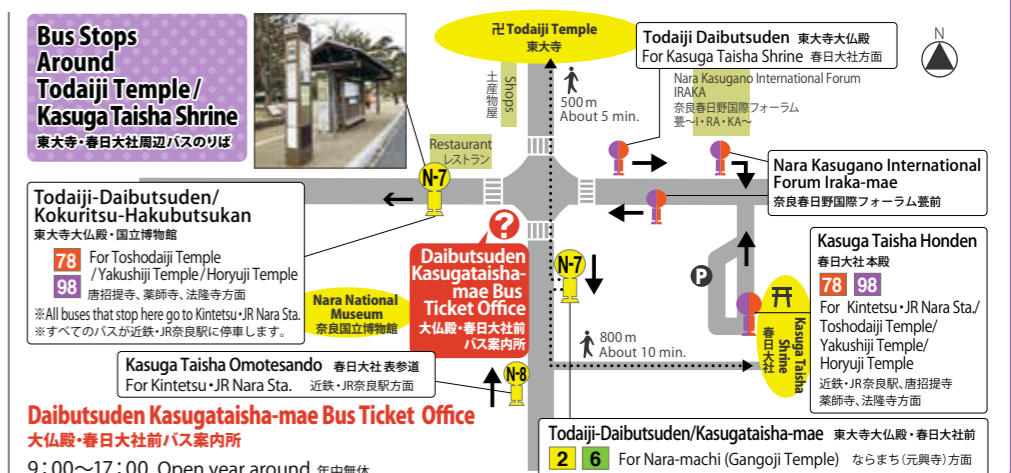

Nara City Main Bus Route Map

Nara Bus Pass available area

In 1~6・53, benefits are available by showing the Bus Pass. For details, please check p8, 9, and 11.

For Nara Park/Todaiji Temple/Kasuga Taisha Shrine/Nara-machi (Gangoji Temple)
奈良公園・東大寺・春日大社・ならまち(元興寺)方面

- 1 Nara city Loop Line (Anticlockwise) 市内循環(内回り)
- 2 Nara city Loop Line (Clockwise) 市内循環(外回り)
- 6 Inner Circle Line 中循環
- 77 Naraken-sogo-riyo-center → Kasuga Taisha Honden 奈良県総合医療センター→春日大社本殿
- 97 Horyuji-mae → Kasuga Taisha Honden 法隆寺前→春日大社本殿

For Nara Hotel/Gangoji Temple (Nara-machi)
奈良ホテル・元興寺(ならまち)方面

- 50 82 92 JR Nara Sta. East~Tenri Sta. 近鉄奈良駅(東口)~天理駅
- 51 JR Nara Sta. East~Shimoyama 近鉄奈良駅(東口)~下山
- 53 JR Nara Sta. East~Kubonosho 近鉄奈良駅(東口)~窪之庄

For Yakushiji Temple/Toshodaiji Temple/Horyuji Temple
薬師寺・唐招提寺・法隆寺方面

- 78 Kasuga Taisha Honden → Naraken-sogo-riyo-center 春日大社本殿→奈良県総合医療センター
- 98 Kasuga Taisha Honden → Horyuji-mae 春日大社本殿→法隆寺前

For Heijo Palace Site・Daigokuden Hall/Suzakumon Gate
平城宮跡・大極殿・朱雀門方面

- 12 JR Nara Sta. West~Yamato Saidaiji Sta. 近鉄奈良駅(西口)~大和西大寺駅
- 14 JR Nara Sta. West~Kokujeitai~Yamato Saidaiji Sta. 近鉄奈良駅(西口)~航空自衛隊~大和西大寺駅
- 160 Takabatake-cho~Gakuenmae Sta. 高畑町~学園前駅

As of Jul. 1st, 2018