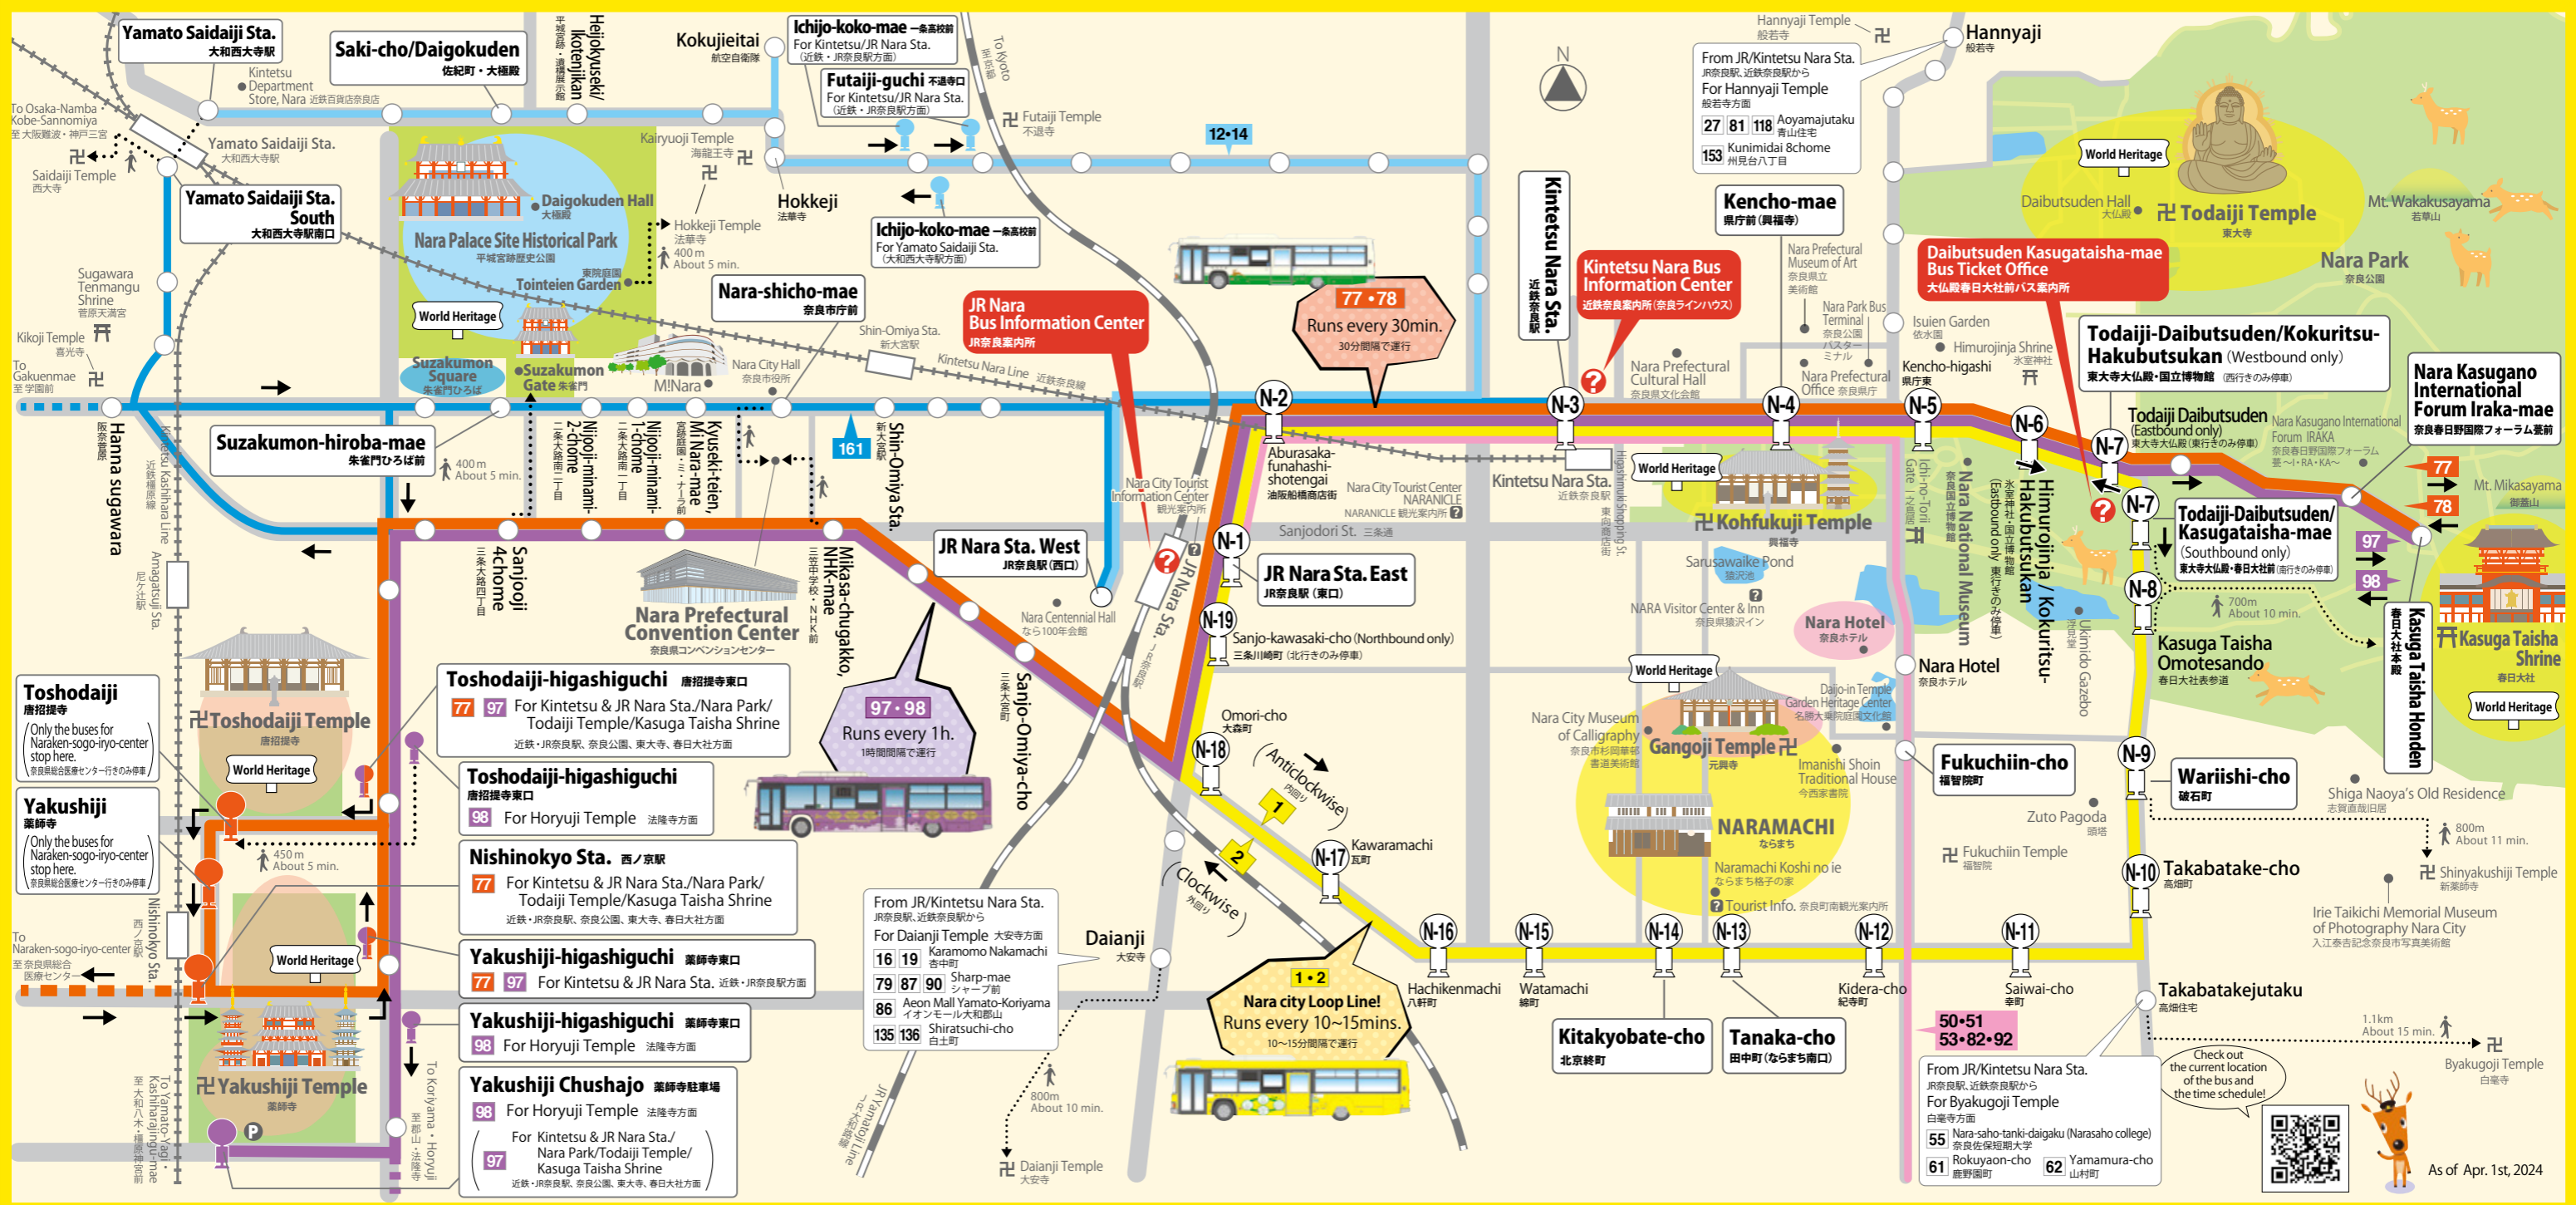

Nara City Main Bus Route Map

The 600 yen 1-Day Pass's available area.
※The bus pass also can be used on Gurutto bus.

For Nara Park/Todaiji Temple/Kasuga Taisha Shrine/Tanaka-cho (Naramachi Southgate)
奈良公園・東大寺・春日大社・田中町(ならまち南口) 方面

- 1 Nara city Loop Line (Anticlockwise) 市内循環(内回り)
- 2 Nara city Loop Line (Clockwise) 市内循環(外回り)
- 77 Naraken-sogo-iryu-center → Kasuga Taisha Honden 奈良県総合医療センター→春日大社本殿
- 97 Horyuji-mae → Kasuga Taisha Honden 法隆寺前→春日大社本殿

For Nara Hotel/Gangoji Temple (Naramachi)
奈良ホテル・元興寺(ならまち) 方面

- 50 82 92 JR Nara Sta. East ~ Tenri Sta. 近奈良駅(東口)~天理駅
- 51 JR Nara Sta. East ~ Shimoyama 近奈良駅(東口)~下山
- 53 JR Nara Sta. East ~ Kubonosho 近奈良駅(東口)~窪之庄

For Yakushiji Temple/Toshodaiji Temple/Horyuji Temple
薬師寺・唐招提寺・法隆寺 方面

- 78 Kasuga Taisha Honden → Naraken-sogo-iryu-center 春日大社本殿→奈良県総合医療センター
- 98 Kasuga Taisha Honden → Horyuji-mae 春日大社本殿→法隆寺前

For Nara Palace Site Historical Park/Daigokuden Hall/Suzakumon Gate
平城宮跡歴史公園・大極殿・朱雀門 方面

- 12 JR Nara Sta. West ~ Yamato Saidaiji Sta. 近奈良駅(西口)~大和宮大寺駅
- 14 JR Nara Sta. West ~ Kokujeitai ~ Yamato Saidaiji Sta. 近奈良駅(西口)~航空自衛隊~大和宮大寺駅
- 161 Kintetsu Nara Sta. ~ Yamato Saidaiji Sta. South ~ Gakuenmae Sta. 近奈良駅(東口)~大和宮大寺駅南口~学園前駅

JR Nara Station Bus Terminal
JR奈良駅バスのりば

JR Nara Bus Information Center
JR奈良案内所

Weekdays 平日 8:30~19:00
Sat./Sun./Holidays 土・日・祝 8:30~18:00

- 12 14 For Nara Palace Site Historical Park/Daigokuden Hall 平城宮跡歴史公園・大極殿方面
- 15 For Nara Hotel/Gangoji Temple (Naramachi) 奈良ホテル・元興寺(ならまち)方面
- 27 81 118 153 For Hannayaji Temple 般若寺方面
- 160 161 For Nara Palace Site Historical Park/Suzakumon Gate 平城宮跡歴史公園・朱雀門方面
- 16 19 79 86 87 90 135 136 For Daianji Temple 大安寺方面
- 78 98 For Toshodaiji Temple/Yakushiji Temple/Horyuji Temple 唐招提寺・薬師寺・法隆寺方面

Kintetsu Nara Station Bus Stops
近鉄奈良駅バスのりば

Kintetsu Nara Bus Information Center
近鉄奈良案内所

Weekdays 平日 8:30~19:00
Sat./Sun./Holidays 土・日・祝 8:30~18:00
Coin-operated lockers are available. コインロッカー

- 27 81 118 For Hannayaji Temple 般若寺方面
- 2 For Tanaka-cho (Naramachi Southgate) 田中町(ならまち南口)方面
- 50 51 53 82 92 For Nara Hotel/Gangoji Temple (Naramachi) 奈良ホテル・元興寺(ならまち)方面
- 12 14 For Nara Palace Site Historical Park/Daigokuden Hall 平城宮跡歴史公園・大極殿方面
- 56 57 62 For Byakugoji Temple 白毫寺方面
- 79 86 87 90 135 136 For Daianji Temple 大安寺方面
- 160 161 For Nara Palace Site Historical Park/Suzakumon Gate 平城宮跡歴史公園・朱雀門方面
- 1 For JR Nara Sta. 近奈良駅方面
- 78 98 For Toshodaiji Temple/Yakushiji Temple/Horyuji Temple 唐招提寺・薬師寺・法隆寺方面

Bus Stops Around Todaiji Temple/Kasuga Taisha Shrine
東大寺・春日大社周辺バスのりば

Todaiji-Daibutsuden/Kokuritsu-Hakubutsukan
東大寺大仏殿・国立博物館

Daibutsuden Kasugataisha-mae Bus Ticket Office
大仏殿・春日大社前バス案内所

Kasuga Taisha Omotesando
春日大社表参道

Todaiji-Daibutsuden/Kasugataisha-mae
東大寺大仏殿・春日大社前

- 78 98 For Kasuga Taisha Honden 春日大社本殿
- 78 98 For Kintetsu & JR Nara Sta./Toshodaiji Temple/Yakushiji Temple/Horyuji Temple 近鉄・JR奈良駅・唐招提寺・薬師寺・法隆寺方面
- 2 For Tanaka-cho (Naramachi Southgate) 田中町(ならまち南口)方面

As of Apr. 1st, 2024