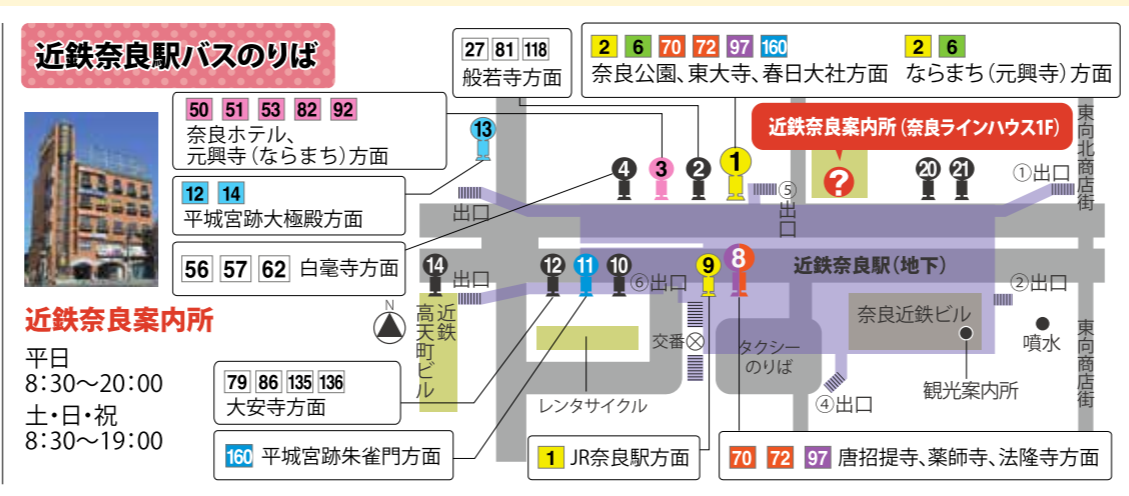

奈良市内主要バス路線図

フリー乗車券利用可能エリアです。

奈良公園・東大寺・春日大社・ならまち(元興寺) 方面

- 1 市内循環(内回り)
- 2 市内循環(外回り)
- 6 中循環

先払い

奈良ホテル・元興寺(ならまち) 方面

- 50 82 92 JR奈良駅(東口)~天理駅
- 51 JR奈良駅(東口)~下山
- 53 JR奈良駅(東口)~窪之庄

薬師寺・唐招提寺・法隆寺 方面

- 70 春日大社本殿~六条山
- 72 高畑町~六条山
- 97 春日大社本殿~法隆寺前

平城宮跡・大極殿・朱雀門 方面

- 12 JR奈良駅(西口)~西大寺駅
- 14 JR奈良駅(西口)~航空自衛隊~西大寺駅
- 160 高畑町~学園前駅

時刻表はこちら!

2017年4月1日現在