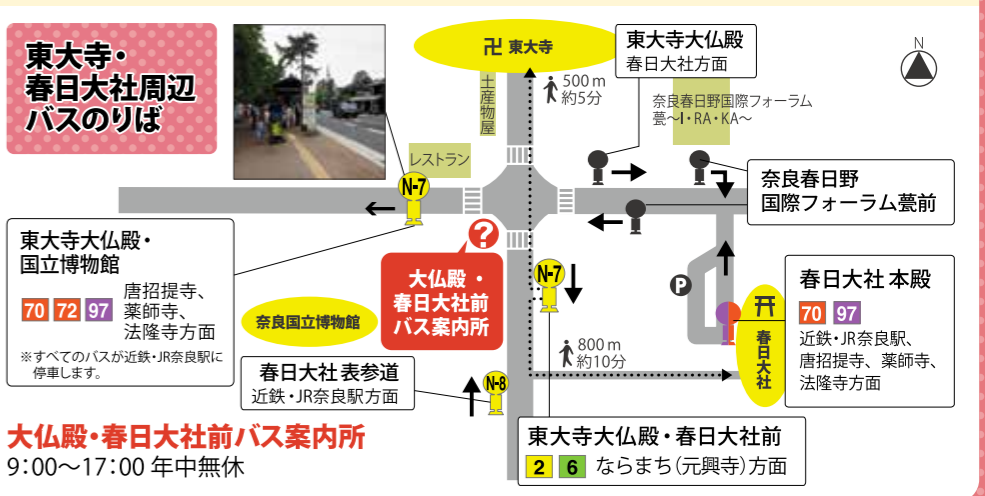

奈良市内主要バス路線図

フリー乗車券利用可能エリアです。

奈良公園・東大寺・春日大社・ならまち(元興寺) 方面

- 1 市内循環(内回り)
- 2 市内循環(外回り)
- 6 中循環

先払い

奈良ホテル・元興寺(ならまち) 方面

- 50 82 92 JR奈良駅(東口)~天理駅
- 51 JR奈良駅(東口)~下山
- 53 JR奈良駅(東口)~窪之庄

薬師寺・唐招提寺・法隆寺 方面

- 70 春日大社本殿~六条山
- 72 高畑町~六条山
- 97 春日大社本殿~法隆寺前

平城宮跡・大極殿・朱雀門 方面

- 12 JR奈良駅(西口)~西大寺駅
- 14 JR奈良駅(西口)~航空自衛隊~西大寺駅
- 160 高畑町~学園前駅

時刻表はこちら!

2017年4月1日現在