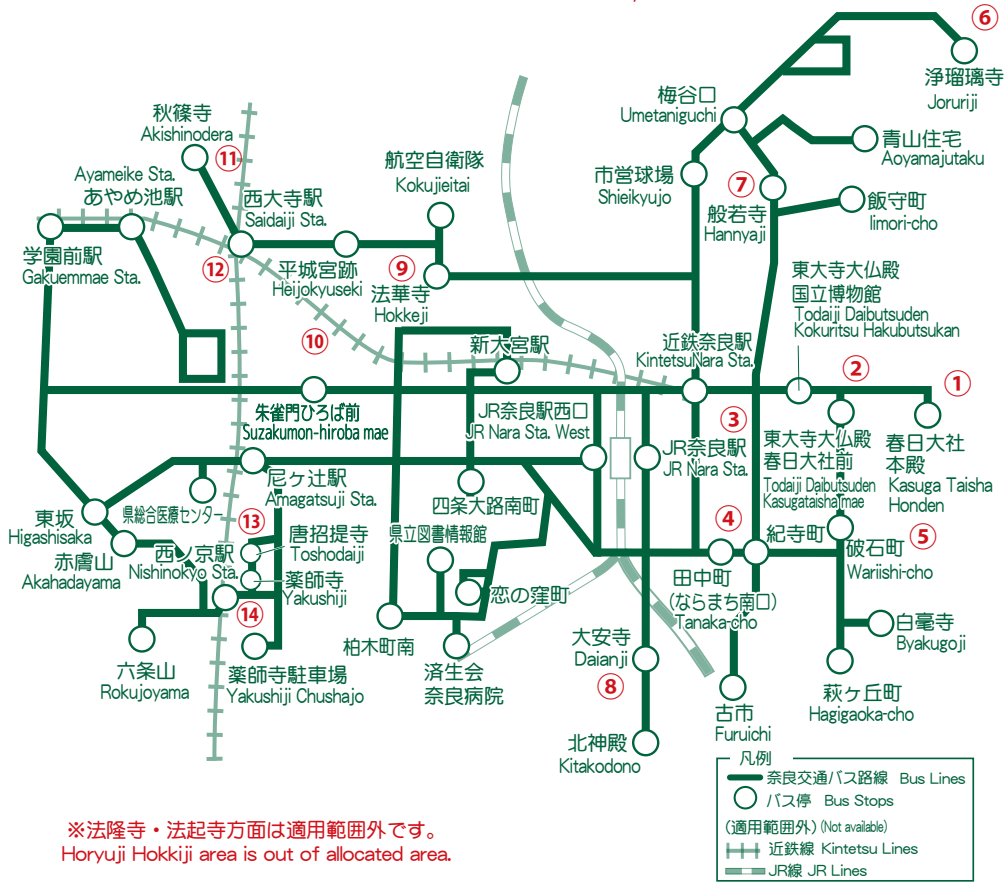

《ご利用可能路線図 Allocated Area》【2014年7月1日現在】

※近鉄線、JR線にはご利用いただけません。
This ticket is not available at Kintetsu/JR Lines.

※法隆寺・法起寺方面は適用範囲外です。
Horyuji Hokkiji area is out of allocated area.

主な観光地 Main Tourist Spots	⑤ 新薬師寺 Shinyakushiji Temple	⑩ 平城宮跡 Heijo Palace Site
① 春日大社 Kasuga Taisha Shrine	⑥ 浄瑠璃寺 Joruriji Temple	⑪ 秋篠寺 Akishinodera Temple
② 東大寺 Todaiji Temple	⑦ 般若寺 Hannyajiji Temple	⑫ 西大寺 Saidaiji Temple
③ 興福寺 Kohfukuji Temple	⑧ 大安寺 Daianji Temple	⑬ 唐招提寺 Toshodaiji Temple
④ ならまち Nara-machi	⑨ 法華寺 Hokkeji Temple	⑭ 薬師寺 Yakushiji Temple