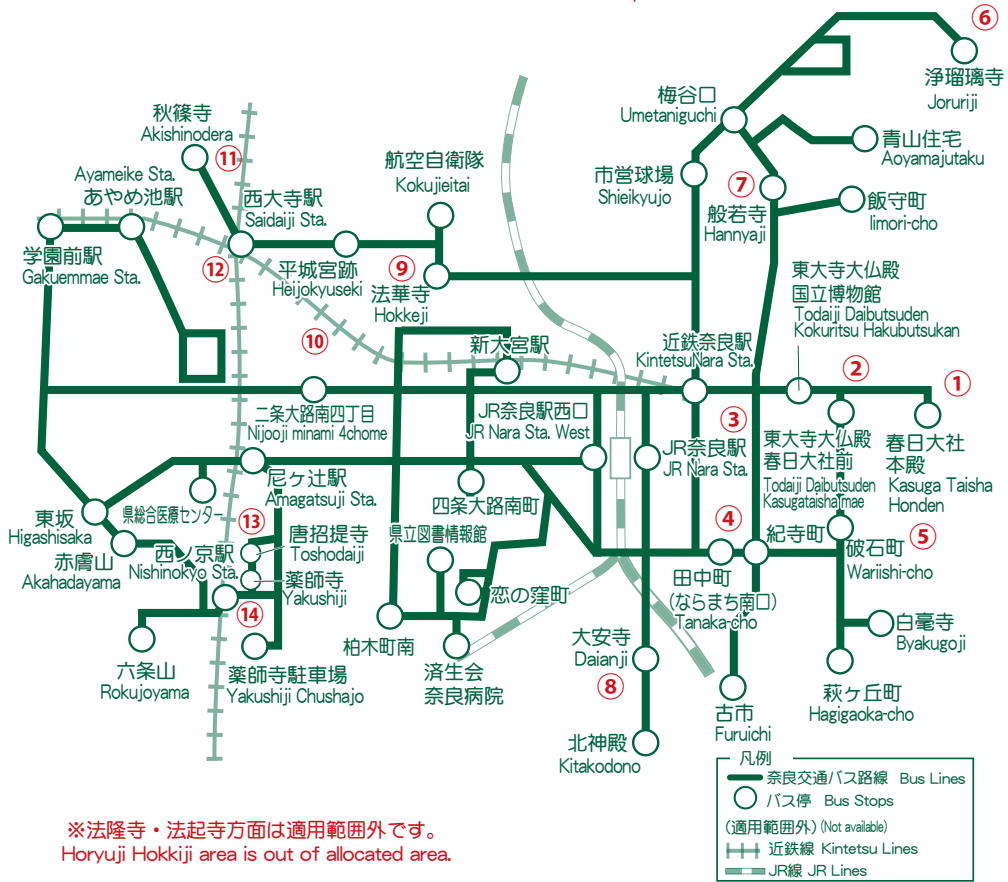

《ご利用可能路線図 Allocated Area》【2014年7月1日現在】

※近鉄線、JR線にはご利用いただけません。
This ticket is not available at Kintetsu/JR Lines.

※法隆寺・法起寺方面は適用範囲外です。
Horyuji Hokkiji area is out of allocated area.

主な観光地 Main Tourist Spots	⑤ 新薬師寺 Shinyakushiji Temple	⑩ 平城宮跡 Heijo Palace Site
① 春日大社 Kasuga Taisha Shrine	⑥ 浄瑠璃寺 Joruriji Temple	⑪ 秋篠寺 Akishinodera Temple
② 東大寺 Todaiji Temple	⑦ 般若寺 Hannyajji Temple	⑫ 西大寺 Saidaiji Temple
③ 興福寺 Kohfukuji Temple	⑧ 大安寺 Daianji Temple	⑬ 唐招提寺 Toshodaiji Temple
④ ならまち Nara-machi	⑨ 法華寺 Hokkeji Temple	⑭ 薬師寺 Yakushiji Temple